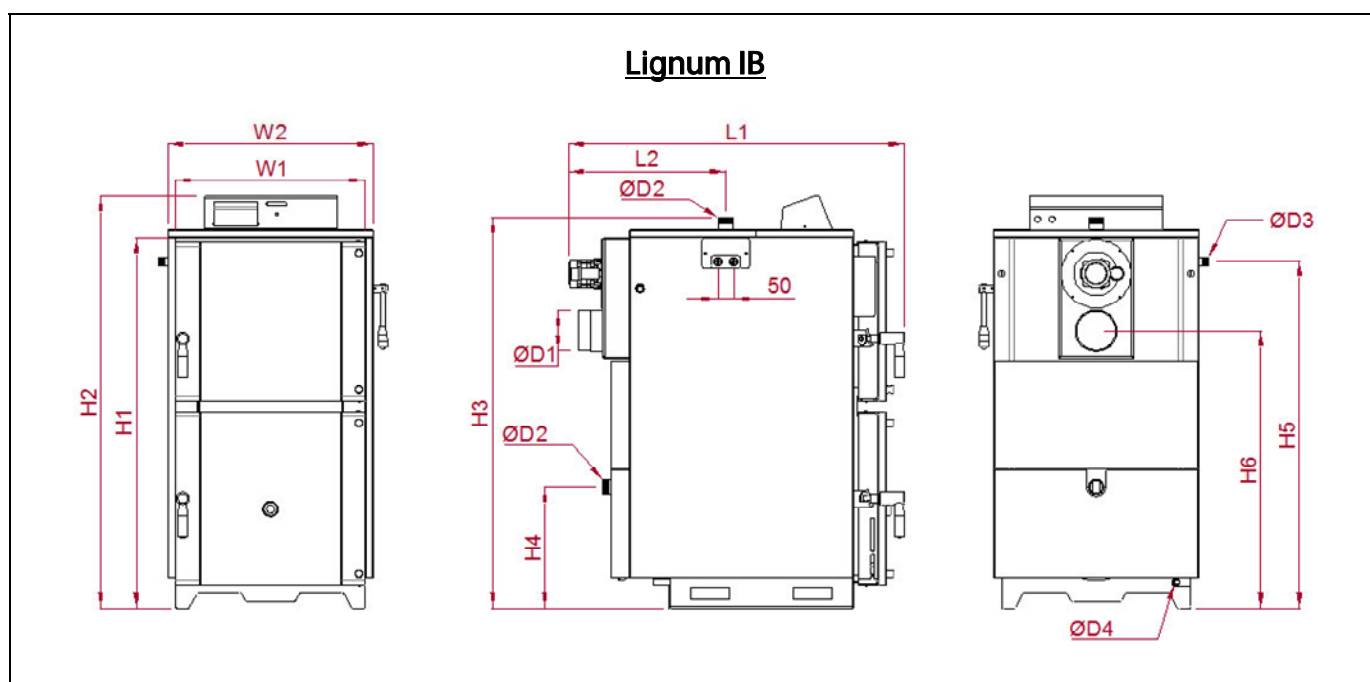

## 11 CROQUIS ET MESURES

MODÈLE		Lignum IB 20	Lignum IB 30	Lignum IB 40
Largeur de la chaudière (W1)	mm	550	600	
Largeur totale y compris les latéraux (W2)	mm	600	650	
Longueur de la chaudière (L1)	mm	1050		1375
Hauteur de la chaudière (H1)	mm	1075	1200	
Hauteur totale (H2)	mm	1230	1355	
Hauteur du raccordement à la cheminée (H6)	mm	755	880	870
Hauteur du raccordement de retour (H4)	mm	380	395	
Raccordement sortie fumées (D1)	mm	125-130		146-150
Raccordement aller chauffage (D2)	pouce	1 ½ "		
Raccordement retour chauffage (D3)	pouce	1 ½ "		
Raccordement remplissage/vidange (D4)	pouce	½ "		
Raccordement de vanne de sécurité.	pouce	¾ "		