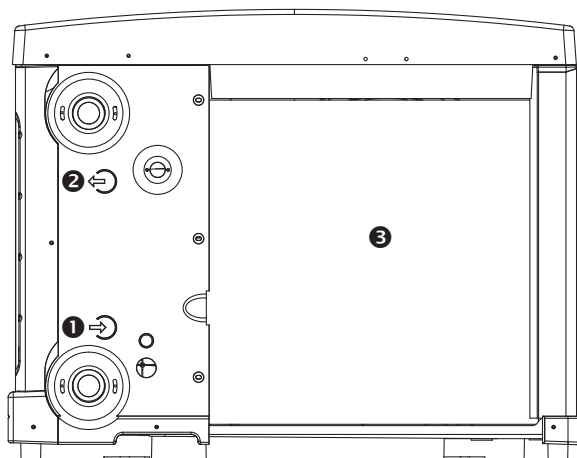

## Dimensions

PW	Poids (Kg)
5M	45
7M	47
9M	48

<b>1</b> →	Entré d'eau de piscine
<b>2</b> ←	Sortie d'eau de piscine
<b>3</b>	Evaporateur