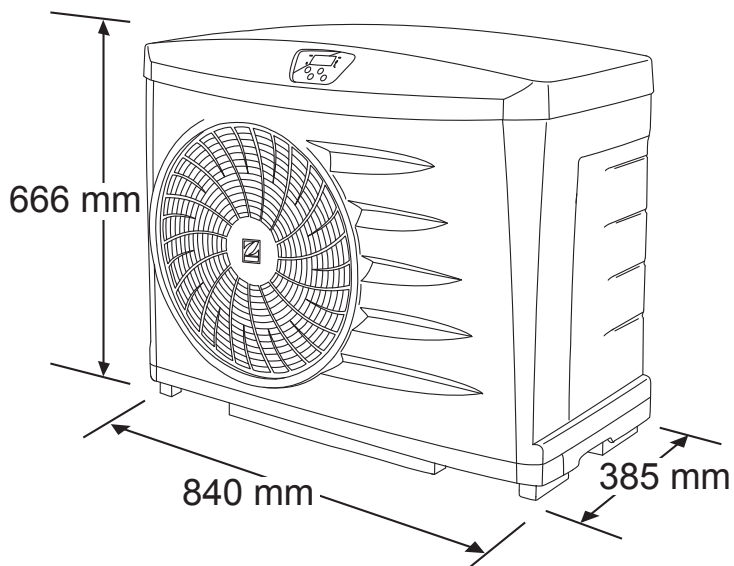

## Dimensions

PW	Poids (Kg)
5M	45
7M	47
9M	48

<b>1</b> →	Entré d'eau de piscine
<b>2</b> ←	Sortie d'eau de piscine
<b>3</b>	Evaporateur