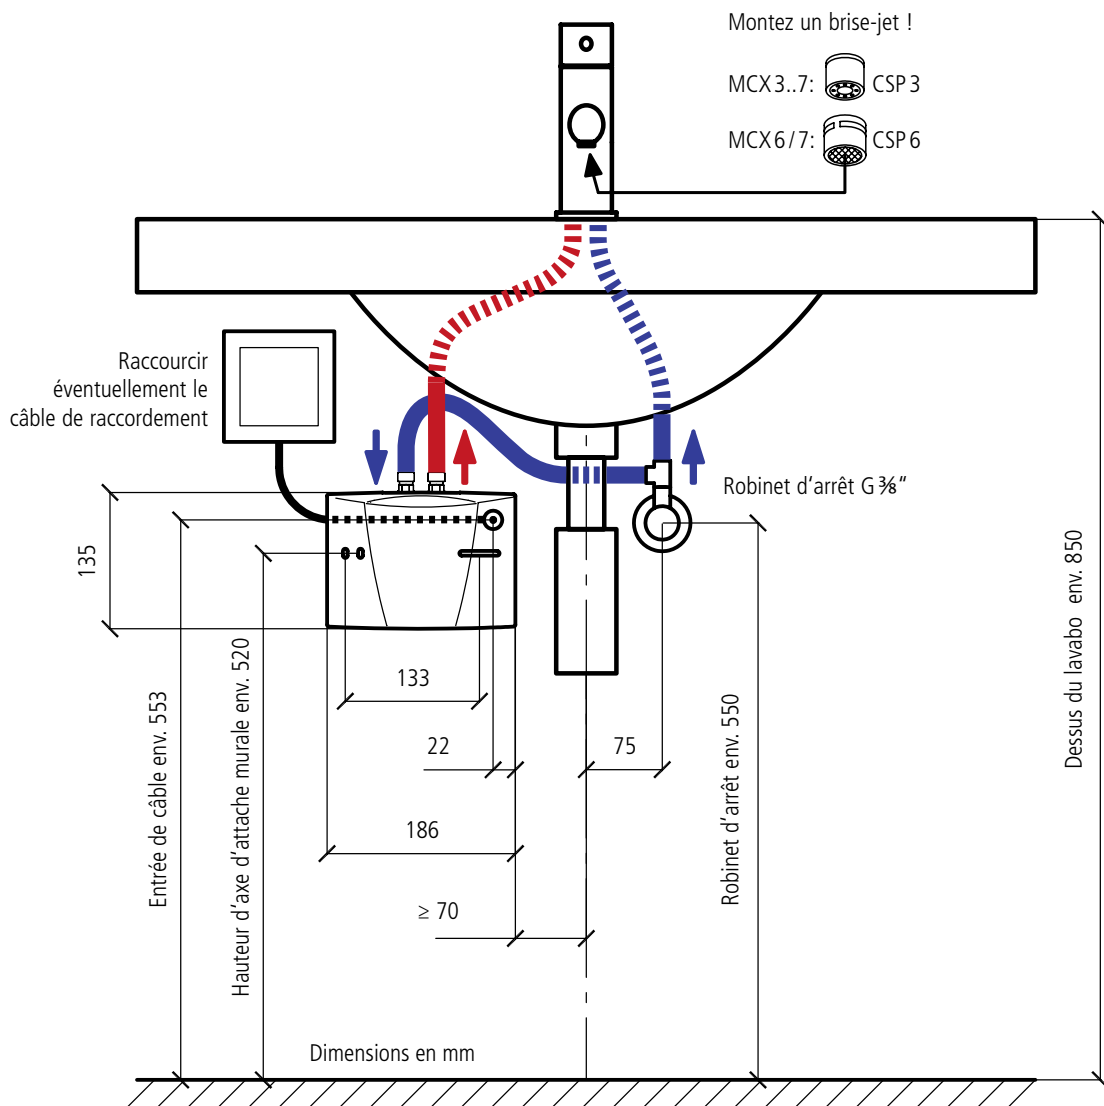

Petit chauffe-eau instantané MCX3..7 SMARTRONIC®

Exemple de montage avec mitigeur ou mélangeur sous pression

Lors de l'installation, suivez la notice de montage et respectez le mode d'emploi.

Des questions concernant l'installation ?