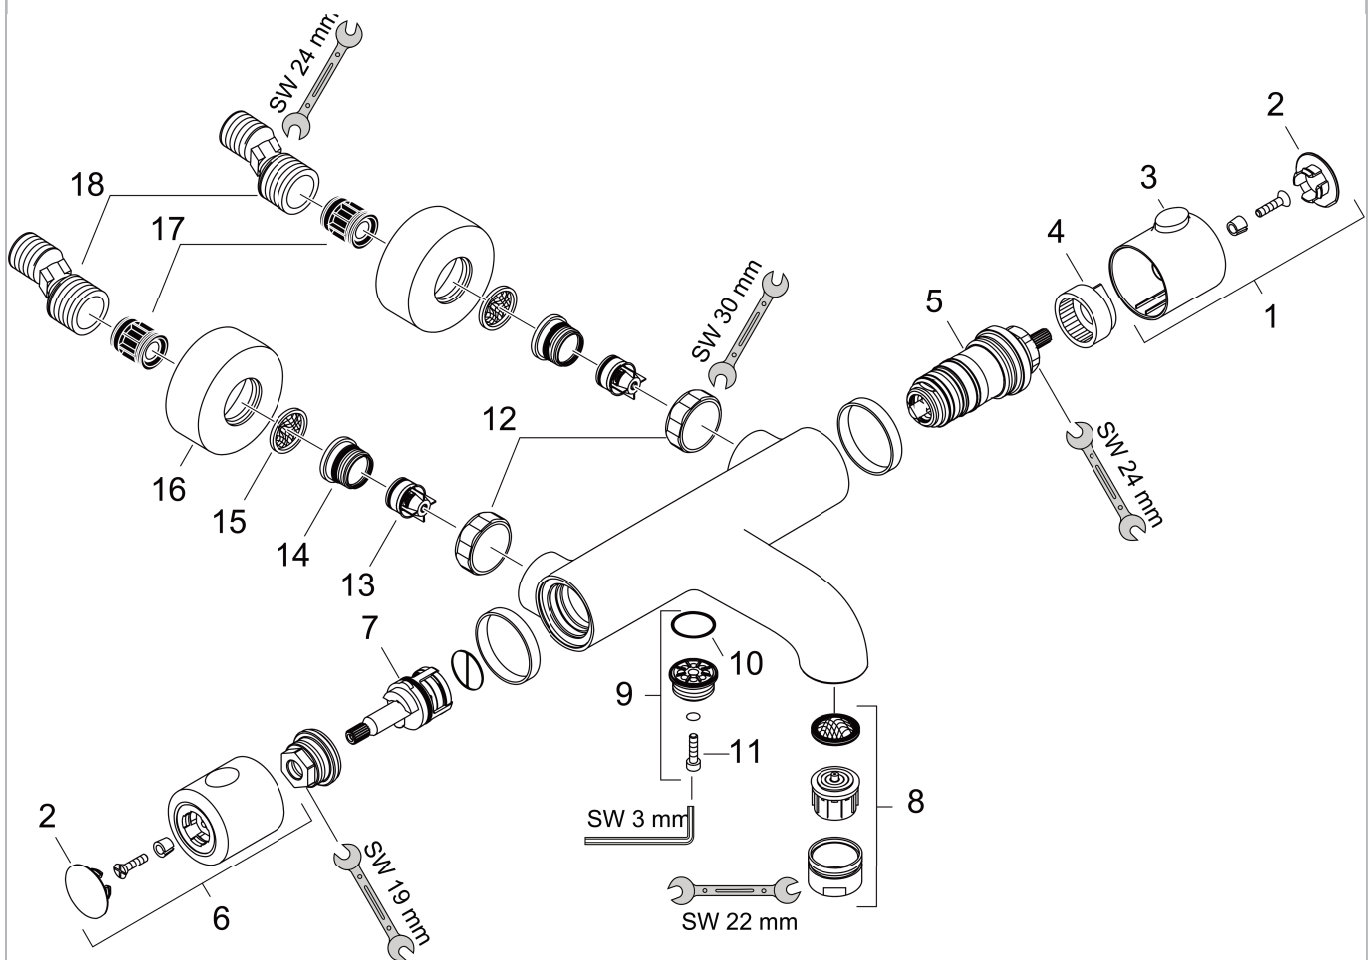

**Ecostat**  
**Ecostat 1001 SL. Mitigeur thermostatique bain/douche**  
 Surfaces: **chromé**    Numéro d'article: **13241000**

## Vue éclatée

Année de construction: >01/02

**Ecostat****Ecostat 1001 SL. Mitigeur thermostatique bain/douche**Surfaces: **chromé** Numéro d'article: **13241000****Liste des pièces détachées**

Année de construction: &gt;01/02

Pos.	Description	Numéro d'article	GP	UE
1	poignée	96618000	8	1
2	cache pour poignée	96263000	4	1
3	bouton poussoir	97231000	6	1
4	bague de butée pour cartouche thermostatique	95041000	5	1
5	cartouche thermostatique DN20 (3/4")	94282000	15	1
6	poignée	96619000	7	1
7	mécanisme inverseur/arrêt	96509000	13	1
8	mousseur M28x1 (25 l/min)	13485000	6	1
9	Coude de raccordement	98556000	8	1
10	joint torique 20x1	98140000	1	1
11	vis à tête cylindrique M5x25	97664000	1	1
12	set des écrou à six pans	96157000	8	1
13	clapet anti-retour	96737000	8	1
14	joint torique 17x1,5	98137000	1	1
15	filtre	96922000	3	1
16	rosace Ø 68 mm	96467000	6	1
17	amortisseur anti-coup de bélier	96429000	2	1
18	set des raccord-S	94140000	10	1