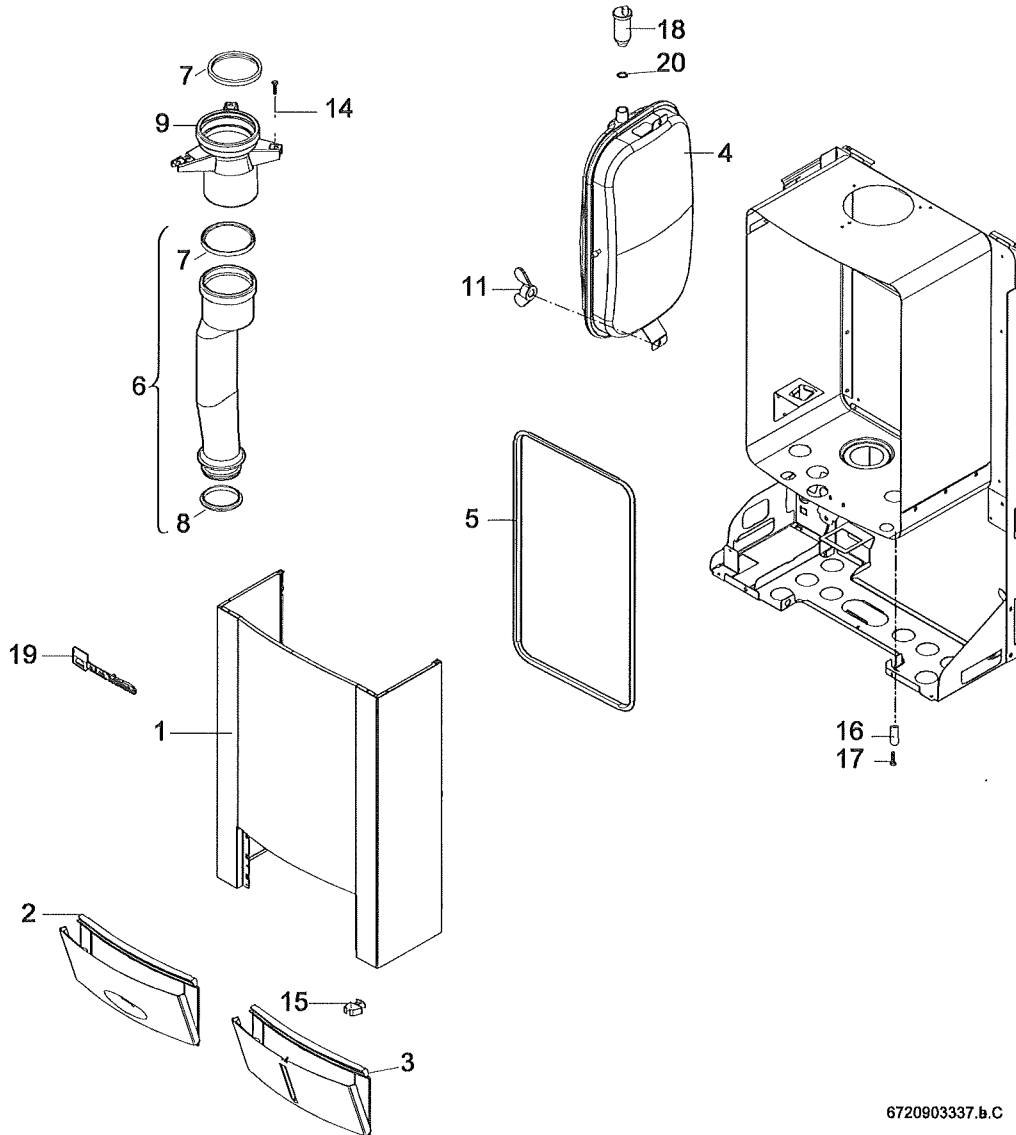

# GVTC 24/28-1H GVTC 24/28-2M

Liste des pièces de rechange  
 Lista parti di ricambio

6720903337.b.C

Pièces de tôle  
 Parti di lamiera

1

GVTC 24/28-1H  
 GVTC 24/28-2M

Liste des pièces de rechange  
 Lista parti di ricambio

6720903328.AA/C

Brûleur  
 Bruciatore

GVTC 24/28-1H  
 GVTC 24/28-2M

2

Liste des pièces de rechange  
 Lista parti di ricambio

6720903329.ad.GL

Bloc gaz  
 Gruppo gas

GVTC 24/28-1H  
 GVTC 24/28-2M

**3**

Liste des pièces de rechange  
 Lista parti di ricambio

6720903330.a.GL

Pompe/Tubes  
 Pompa/Raccordi

**4**

**GVTC 24/28-1H**  
**GVTC 24/28-2M**

Liste des pièces de rechange  
Lista parti di ricambio

6720803334.d.GL

Tableau de commande  
Quadro comandi

5

GVTC 24/28-1H  
GVTC 24/28-2M

Liste des pièces de rechange  
 Lista parti di ricambio

6720903332.ac.C

Hydraulique eau sanitaire  
 Allacciamento per acqua sanitaria