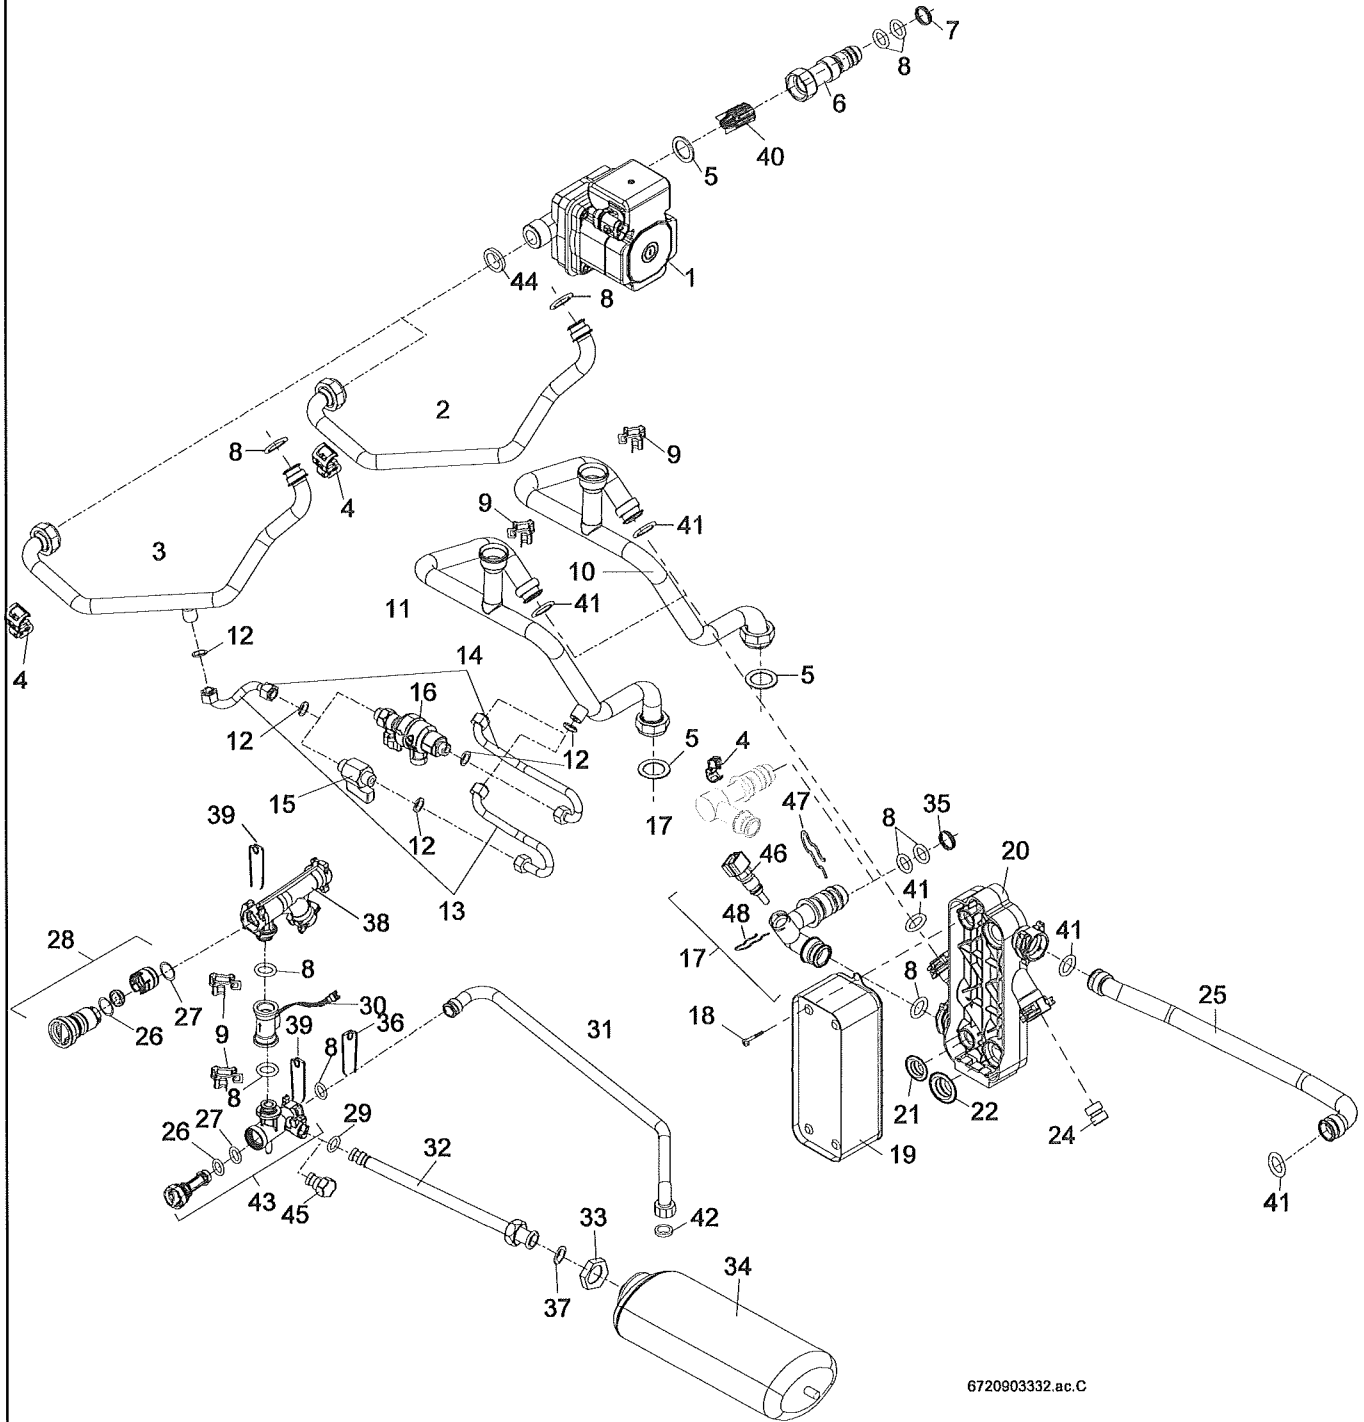

# GVTC 24/28-1H GVTC 24/28-2M

Liste des pièces de rechange  
 Lista parti di ricambio

6720903337.b.C

Pièces de tôle  
 Parti di lamiera

1

GVTC 24/28-1H  
 GVTC 24/28-2M

Liste des pièces de rechange  
 Lista parti di ricambio

**3**

Liste des pièces de rechange  
 Lista parti di ricambio

6720903330.a.GL

Pompe/Tubes  
 Pompa/Raccordi

**4**

**GVTC 24/28-1H**  
**GVTC 24/28-2M**

Liste des pièces de rechange  
Lista parti di ricambio

6720803334.d.GL

Tableau de commande  
Quadro comandi

5

GVTC 24/28-1H  
GVTC 24/28-2M

Liste des pièces de rechange  
 Lista parti di ricambio

6720903332.ac.C

Hydraulique eau sanitaire  
 Allacciamento per acqua sanitaria

GVTC 24/28-1H  
 GVTC 24/28-2M

6

Liste des pièces de rechange  
 Lista parti di ricambio

6720903335.ac.1C

Ballon  
 Bollitore

7

GVTC 24/28-1H  
 GVTC 24/28-2M

Liste des pièces de rechange  
 Lista parti di ricambio