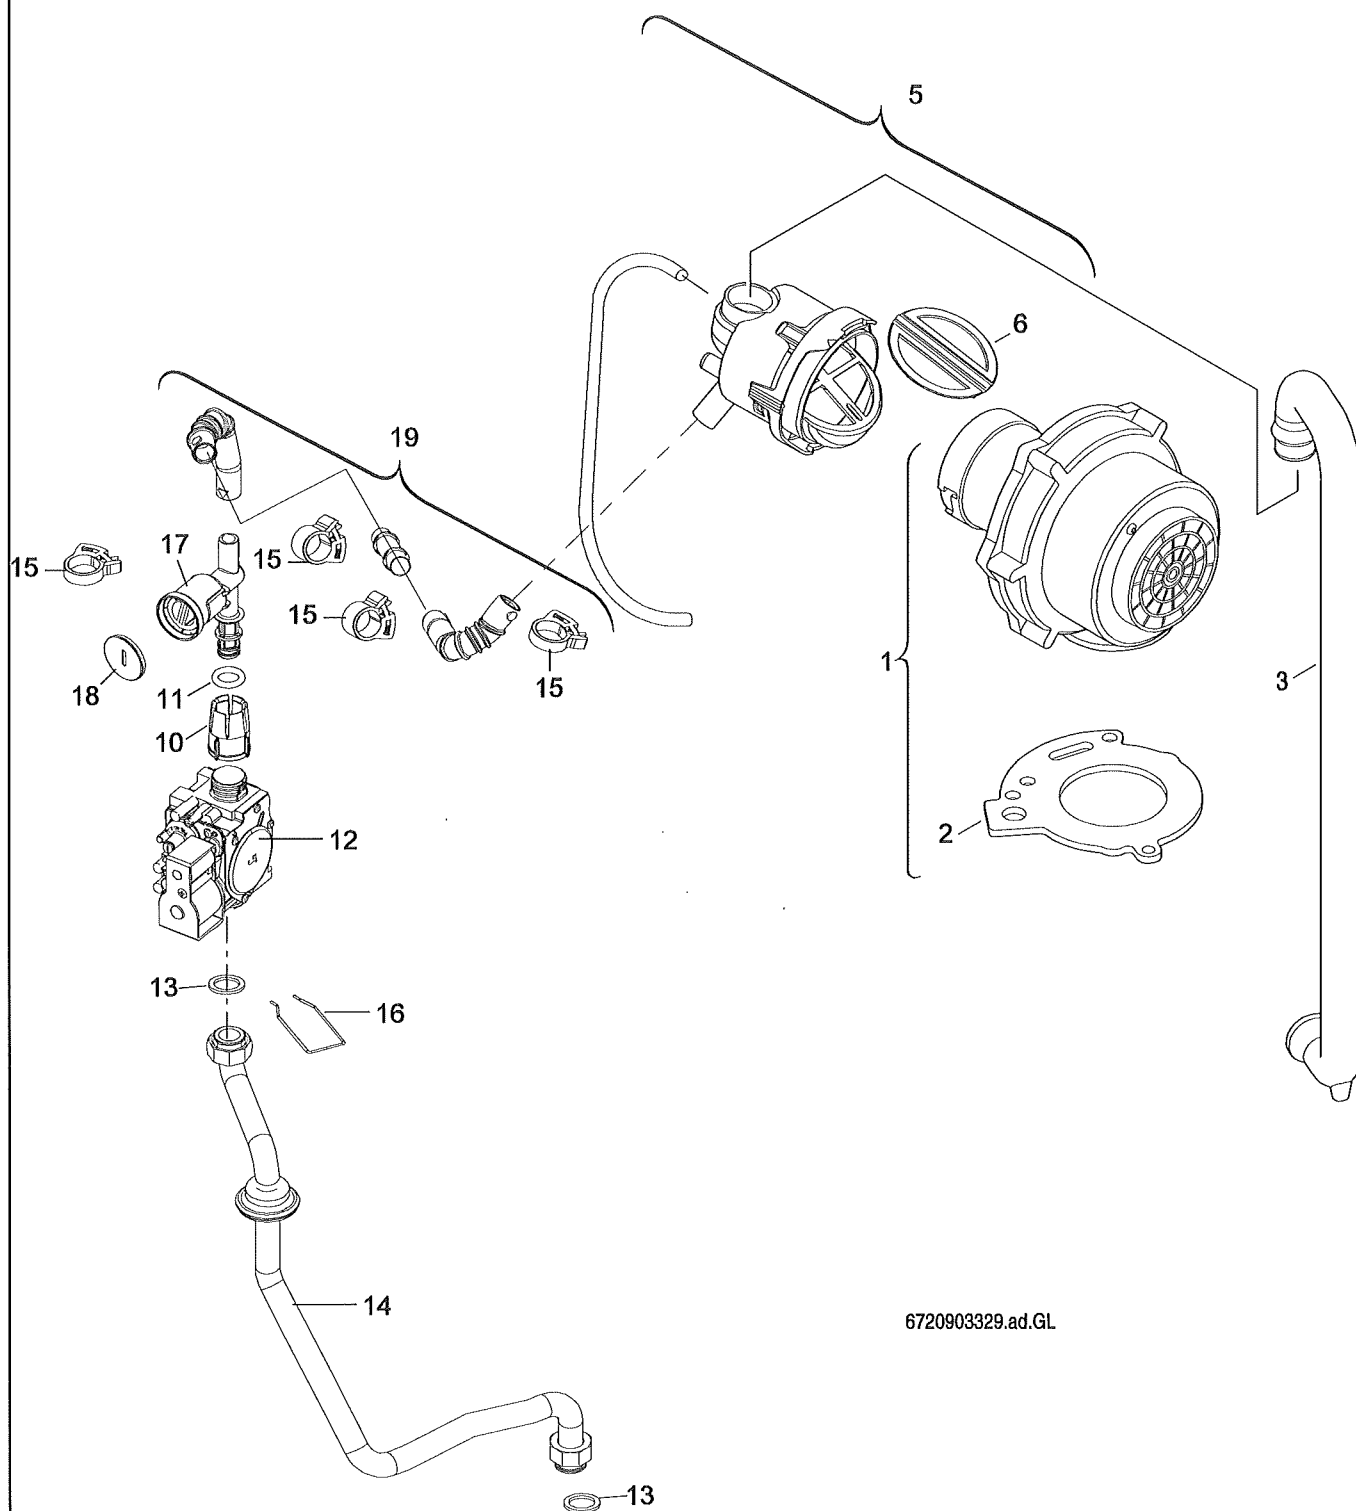

# GVTC 24/28-1H GVTC 24/28-2M

Liste des pièces de rechange  
 Lista parti di ricambio

6720903337.b.C

Pièces de tôle  
 Parti di lamiera

1

GVTC 24/28-1H  
 GVTC 24/28-2M

Liste des pièces de rechange  
 Lista parti di ricambio

6720903328.AA/C

Brûleur  
 Bruciatore

GVTC 24/28-1H  
 GVTC 24/28-2M

2

Liste des pièces de rechange  
 Lista parti di ricambio

6720903329.ad.GL

Bloc gaz  
 Gruppo gas

GVTC 24/28-1H  
 GVTC 24/28-2M

**3**

Liste des pièces de rechange  
 Lista parti di ricambio

6720903330.a.GL

Pompe/Tubes  
 Pompa/Raccordi

**4**

**GVTC 24/28-1H**  
**GVTC 24/28-2M**

Liste des pièces de rechange  
Lista parti di ricambio

6720803334.d.GL

Tableau de commande  
Quadro comandi

5

GVTC 24/28-1H  
GVTC 24/28-2M

Liste des pièces de rechange  
 Lista parti di ricambio

6720903332.ac.C

Hydraulique eau sanitaire  
 Allacciamento per acqua sanitaria