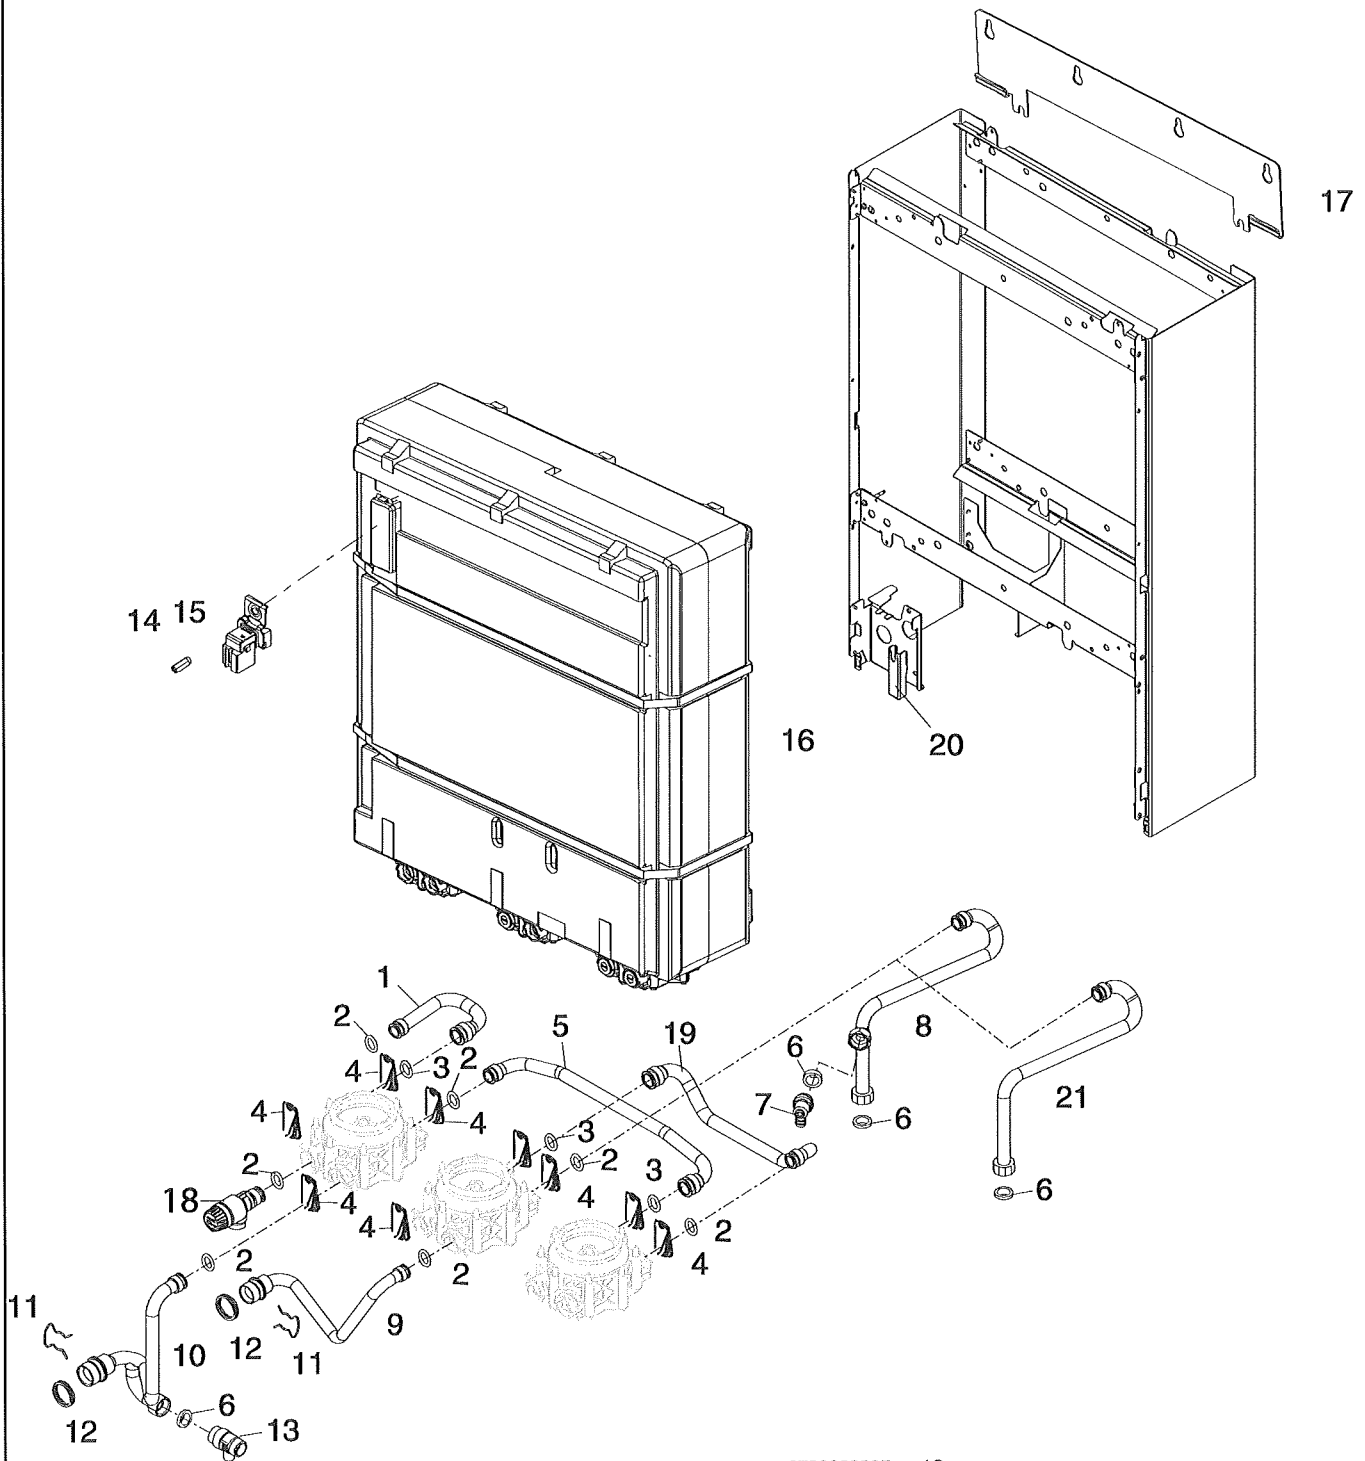

**3**

Liste des pièces de rechange  
 Lista parti di ricambio

6720903330.a.GL

Pompe/Tubes  
 Pompa/Raccordi

**4**

**GVTC 24/28-1H**  
**GVTC 24/28-2M**

Liste des pièces de rechange  
Lista parti di ricambio

6720803334.d.GL

Tableau de commande  
Quadro comandi

5

GVTC 24/28-1H  
GVTC 24/28-2M

Liste des pièces de rechange  
 Lista parti di ricambio

6720903332.ac.C

Hydraulique eau sanitaire  
 Allacciamento per acqua sanitaria

GVTC 24/28-1H  
 GVTC 24/28-2M

6

Liste des pièces de rechange  
 Lista parti di ricambio

6720903335.ac.1C

Ballon  
 Bollitore

7

GVTC 24/28-1H  
 GVTC 24/28-2M

Liste des pièces de rechange  
 Lista parti di ricambio

6720903333.ab.1C

**8**  
**A**  
 Plaque de raccordement  
 Piastra di collegamento

GVTC 24/28-1H  
 GVTC 24/28-2M

Liste des pièces de rechange  
 Lista parti di ricambio

6720903338.aa.1C

**8**  
**B**  
 Plaque de raccordement  
 Piastra di collegamento