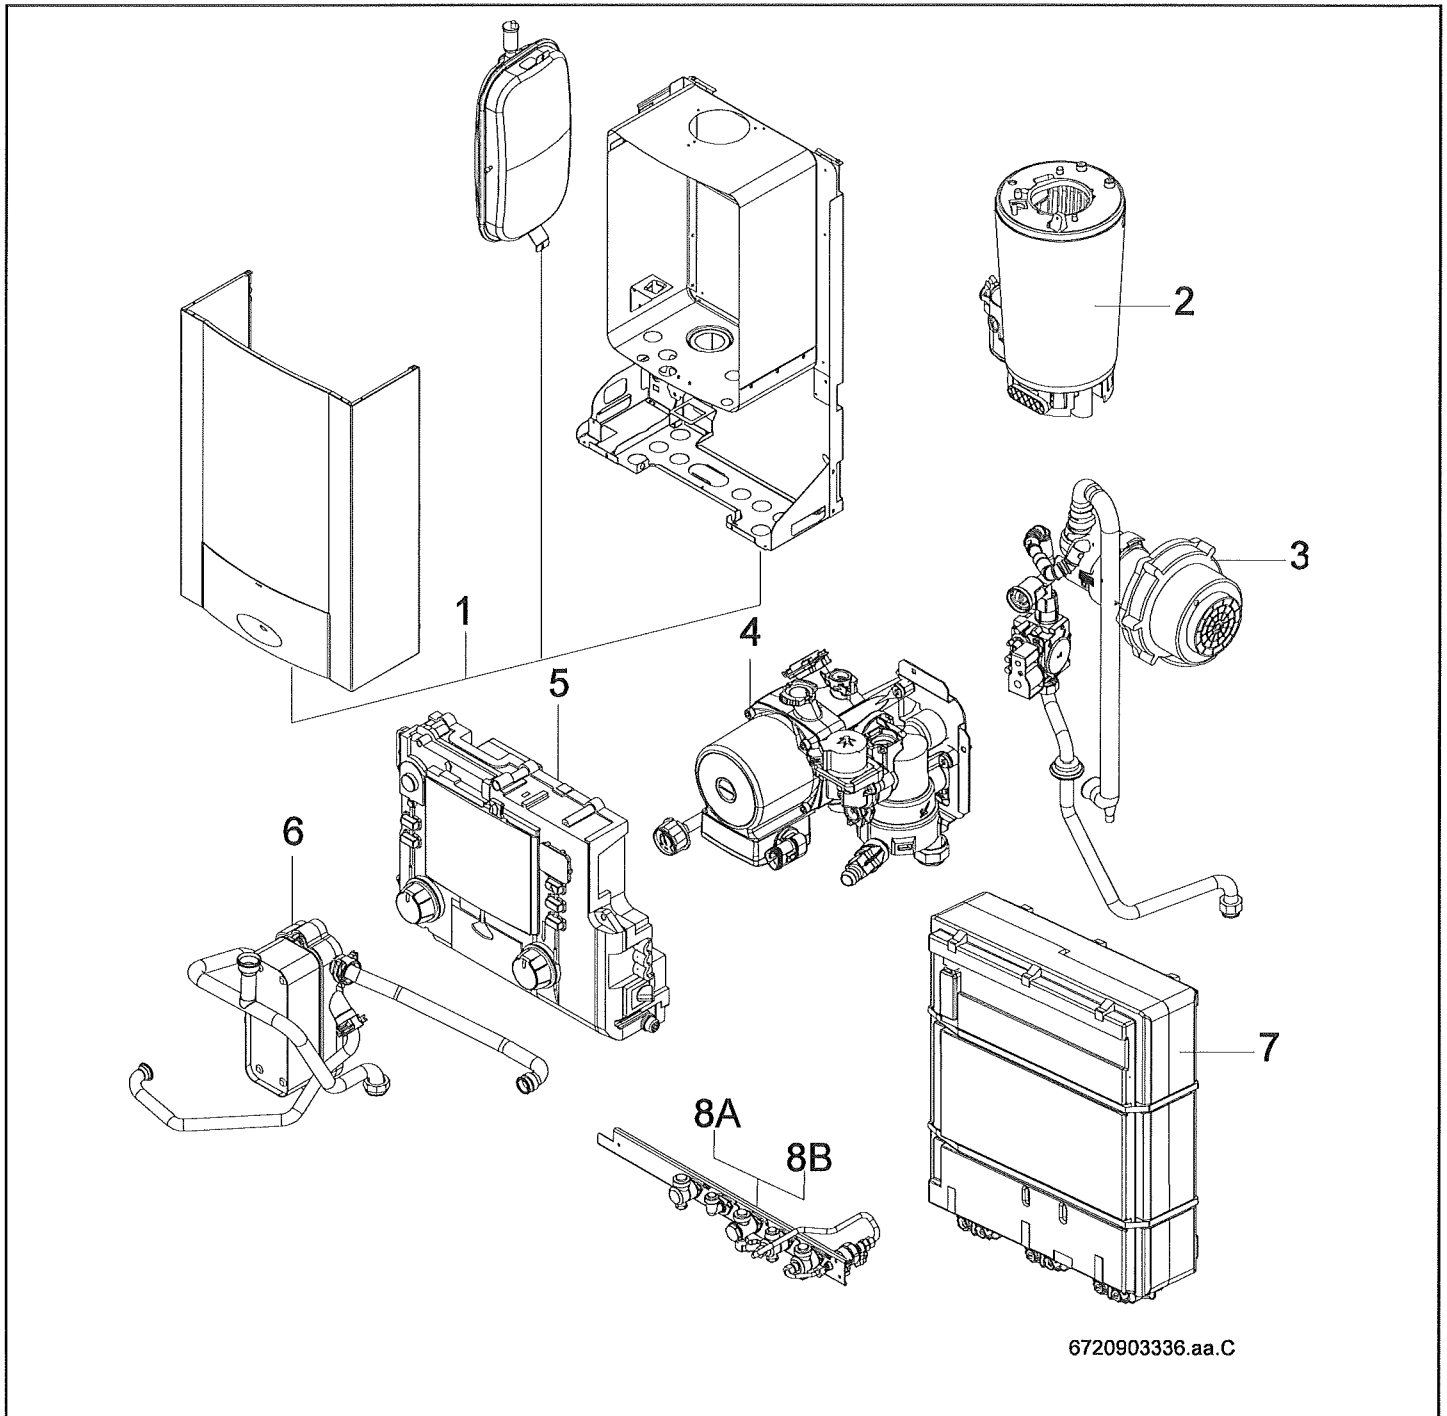

# GVTC 24/28-1H GVTC 24/28-2M

Liste des pièces de rechange  
 Lista parti di ricambio

6720903337.b.C

Pièces de tôle  
 Parti di lamiera

1

GVTC 24/28-1H  
 GVTC 24/28-2M

Liste des pièces de rechange  
 Lista parti di ricambio

6720903328.AA/C

Brûleur  
 Bruciatore

GVTC 24/28-1H  
 GVTC 24/28-2M

2

Liste des pièces de rechange  
 Lista parti di ricambio

6720903329.ad.GL

Bloc gaz  
 Gruppo gas

GVTC 24/28-1H  
 GVTC 24/28-2M

**3**

Liste des pièces de rechange  
 Lista parti di ricambio

6720903330.a.GL

Pompe/Tubes  
 Pompa/Raccordi

**4**

**GVTC 24/28-1H**  
**GVTC 24/28-2M**

Liste des pièces de rechange  
Lista parti di ricambio

GVTC 24/28-1H  
 GVTC 24/28-2M

6

Liste des pièces de rechange  
 Lista parti di ricambio

6720903335.ac.1C

Ballon  
 Bollitore

7

GVTC 24/28-1H  
 GVTC 24/28-2M

Liste des pièces de rechange  
 Lista parti di ricambio