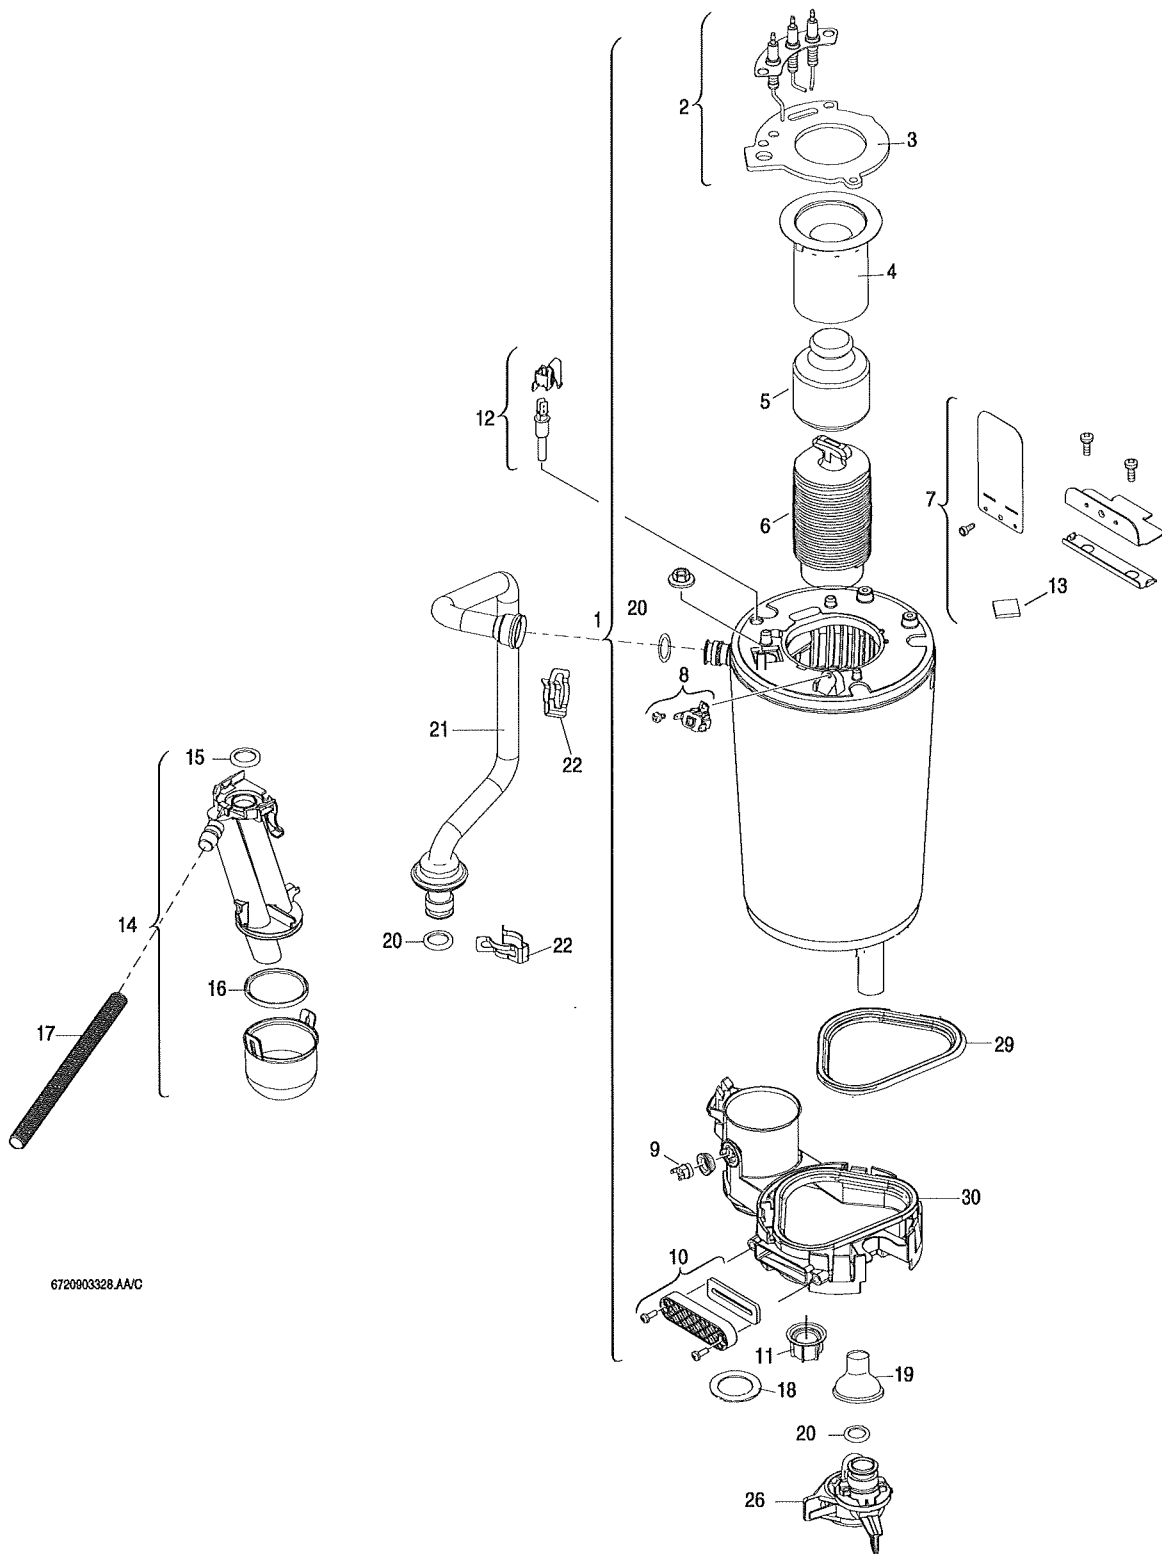

# GVTC 24/28-1H GVTC 24/28-2M

Liste des pièces de rechange  
 Lista parti di ricambio

6720903337.b.C

Pièces de tôle  
 Parti di lamiera

1

GVTC 24/28-1H  
 GVTC 24/28-2M

Liste des pièces de rechange  
 Lista parti di ricambio

6720903328.AA/C

Brûleur  
 Bruciatore

GVTC 24/28-1H  
 GVTC 24/28-2M

2

Liste des pièces de rechange  
 Lista parti di ricambio

6720903329.ad.GL

Bloc gaz  
 Gruppo gas

GVTC 24/28-1H  
 GVTC 24/28-2M

**3**

Liste des pièces de rechange  
 Lista parti di ricambio

6720903330.a.GL

Pompe/Tubes  
 Pompa/Raccordi

**4**

**GVTC 24/28-1H**  
**GVTC 24/28-2M**

Liste des pièces de rechange  
Lista parti di ricambio

6720803334.d.GL

Tableau de commande  
Quadro comandi

5

GVTC 24/28-1H  
GVTC 24/28-2M

Liste des pièces de rechange  
 Lista parti di ricambio

6720903332.ac.C

Hydraulique eau sanitaire  
 Allacciamento per acqua sanitaria