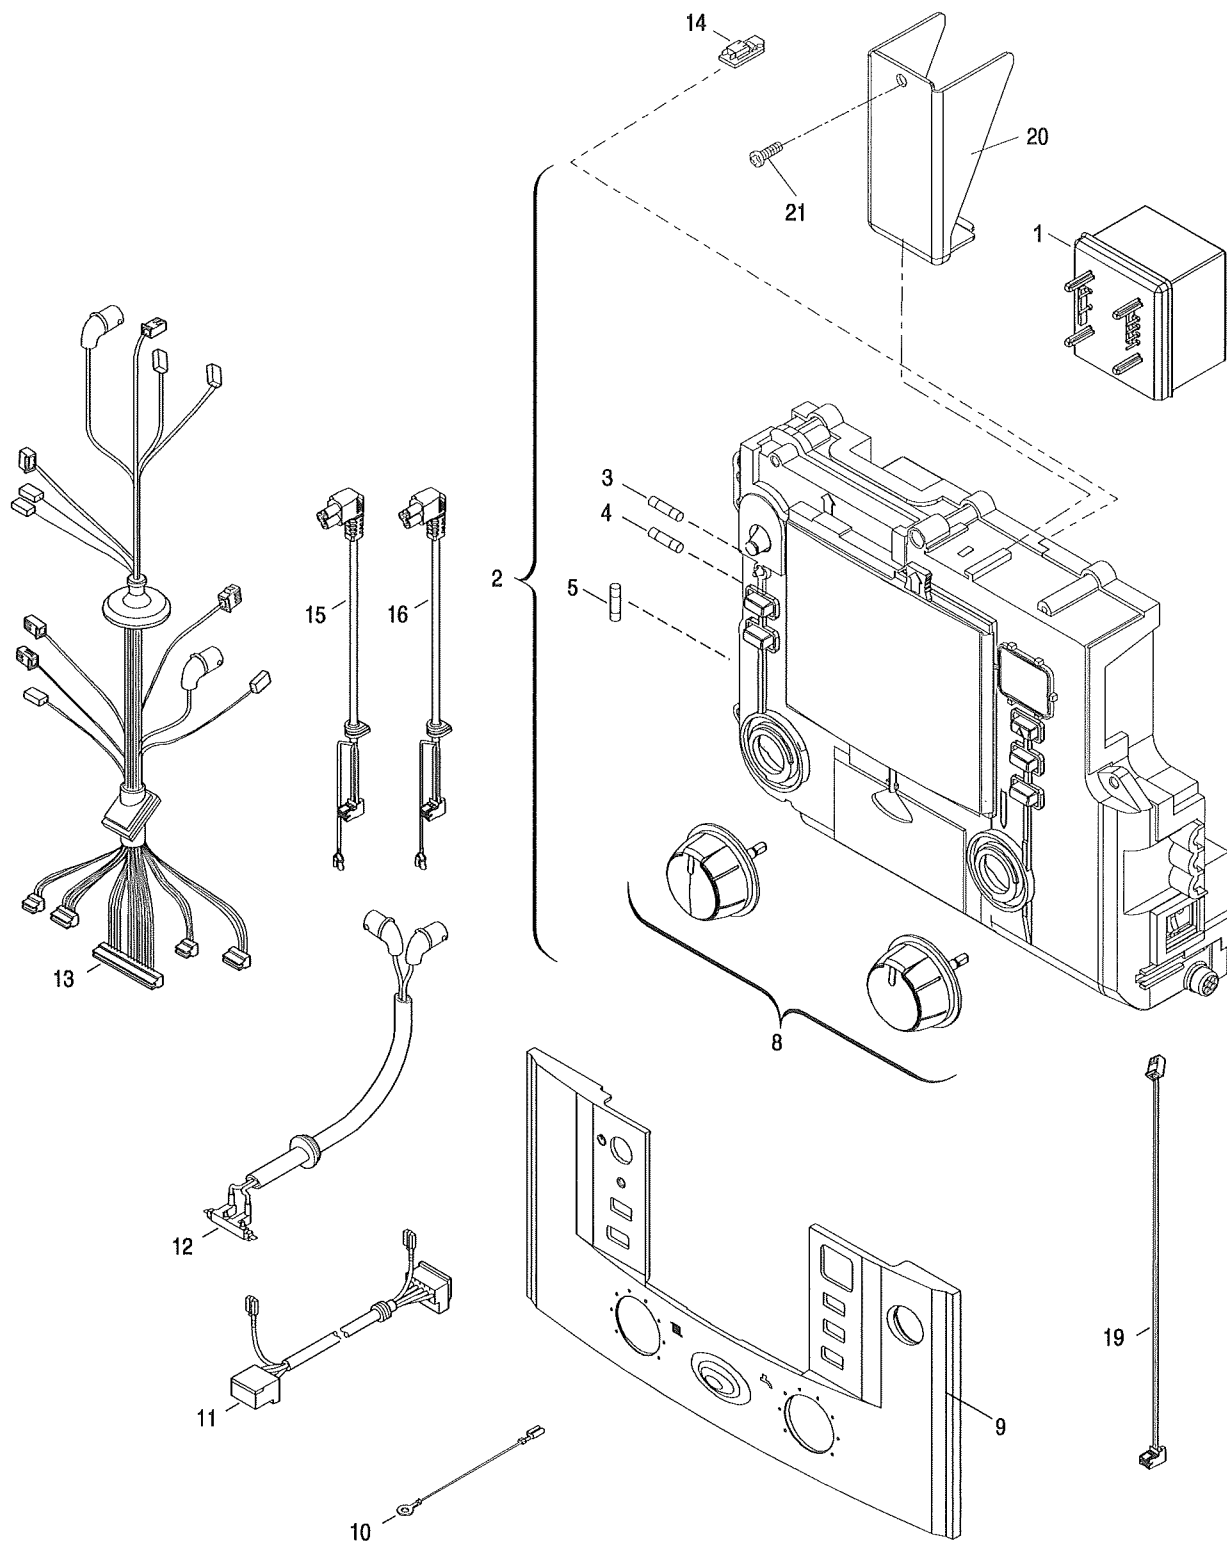

# GVTC 24/28-1H GVTC 24/28-2M

Liste des pièces de rechange  
 Lista parti di ricambio

6720903337.b.C

Pièces de tôle  
 Parti di lamiera

1

GVTC 24/28-1H  
 GVTC 24/28-2M

Liste des pièces de rechange  
 Lista parti di ricambio

**3**

Liste des pièces de rechange  
 Lista parti di ricambio

6720903330.a.GL

Pompe/Tubes  
 Pompa/Raccordi

**4**

**GVTC 24/28-1H**  
**GVTC 24/28-2M**

Liste des pièces de rechange  
Lista parti di ricambio

6720803334.d.GL

Tableau de commande  
Quadro comandi

5

GVTC 24/28-1H  
GVTC 24/28-2M

Liste des pièces de rechange  
 Lista parti di ricambio

6720903332.ac.C

Hydraulique eau sanitaire  
 Allacciamento per acqua sanitaria

GVTC 24/28-1H  
 GVTC 24/28-2M

6

Liste des pièces de rechange  
 Lista parti di ricambio

6720903335.ac.1C

Ballon  
 Bollitore

7

GVTC 24/28-1H  
 GVTC 24/28-2M

Liste des pièces de rechange  
 Lista parti di ricambio