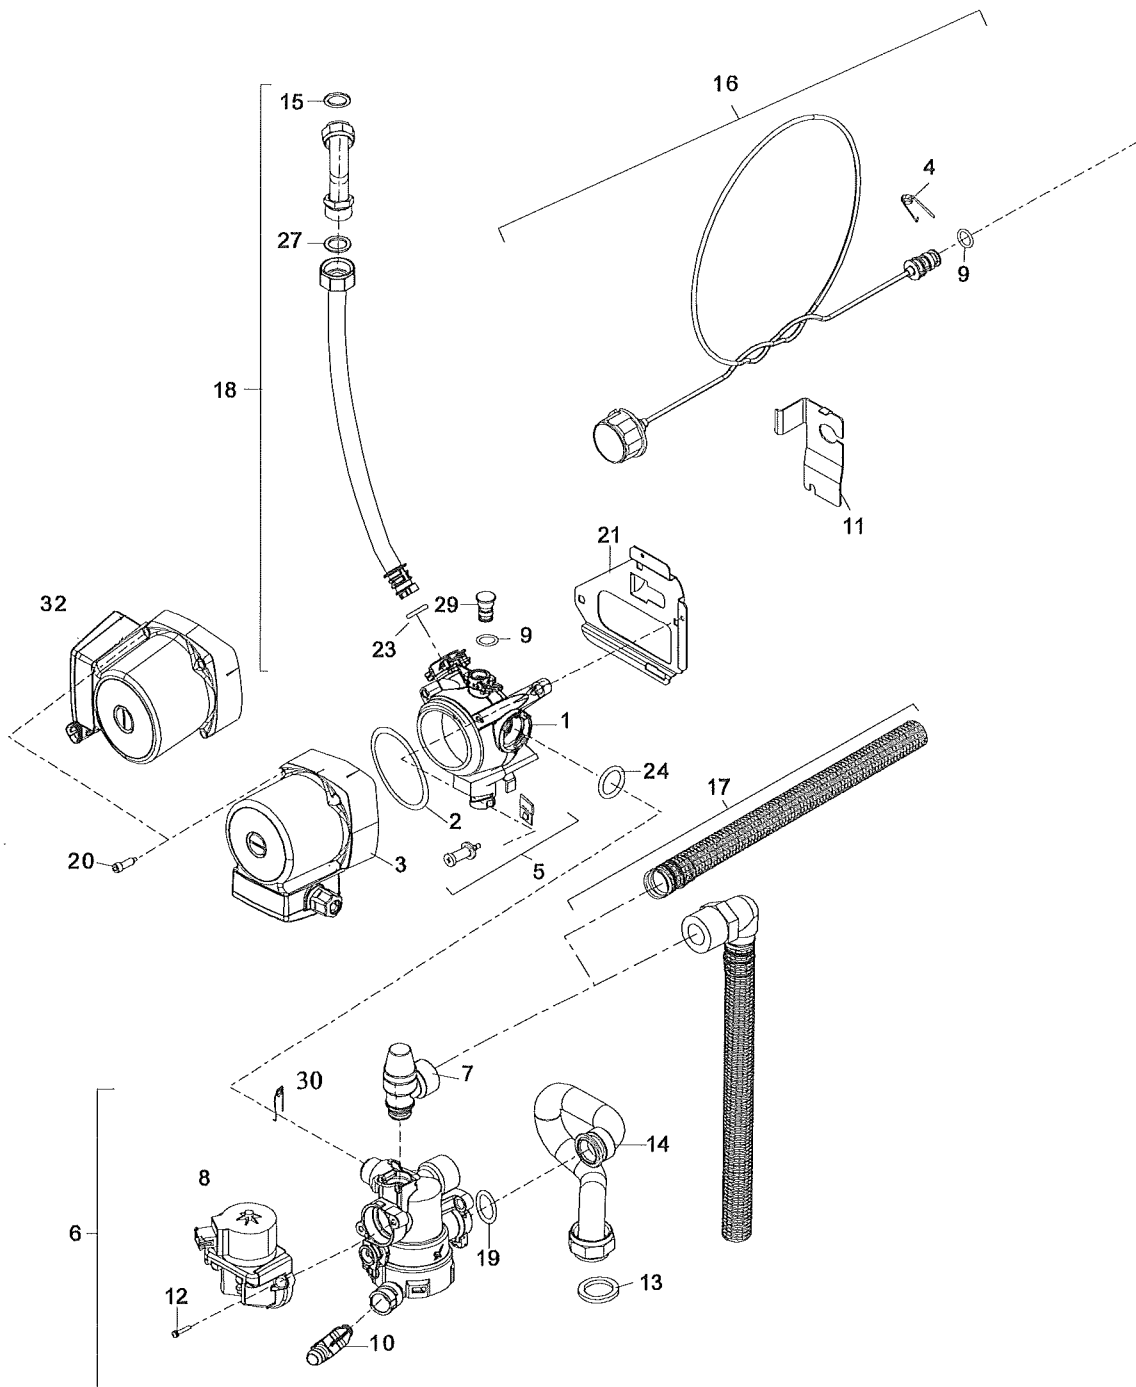

# GVTC 24/28-1H GVTC 24/28-2M

Liste des pièces de rechange  
 Lista parti di ricambio

6720903337.b.C

Pièces de tôle  
 Parti di lamiera

1

GVTC 24/28-1H  
 GVTC 24/28-2M

Liste des pièces de rechange  
 Lista parti di ricambio

6720903328.AA/C

Brûleur  
 Bruciatore

GVTC 24/28-1H  
 GVTC 24/28-2M

2

Liste des pièces de rechange  
 Lista parti di ricambio

6720903329.ad.GL

Bloc gaz  
 Gruppo gas

GVTC 24/28-1H  
 GVTC 24/28-2M

**3**

Liste des pièces de rechange  
 Lista parti di ricambio

6720903330.a.GL

Pompe/Tubes  
 Pompa/Raccordi

**4**

**GVTC 24/28-1H**  
**GVTC 24/28-2M**

Liste des pièces de rechange  
Lista parti di ricambio

6720803334.d.GL

Tableau de commande  
Quadro comandi

5

GVTC 24/28-1H  
GVTC 24/28-2M

Liste des pièces de rechange  
 Lista parti di ricambio

6720903332.ac.C

Hydraulique eau sanitaire  
 Allacciamento per acqua sanitaria