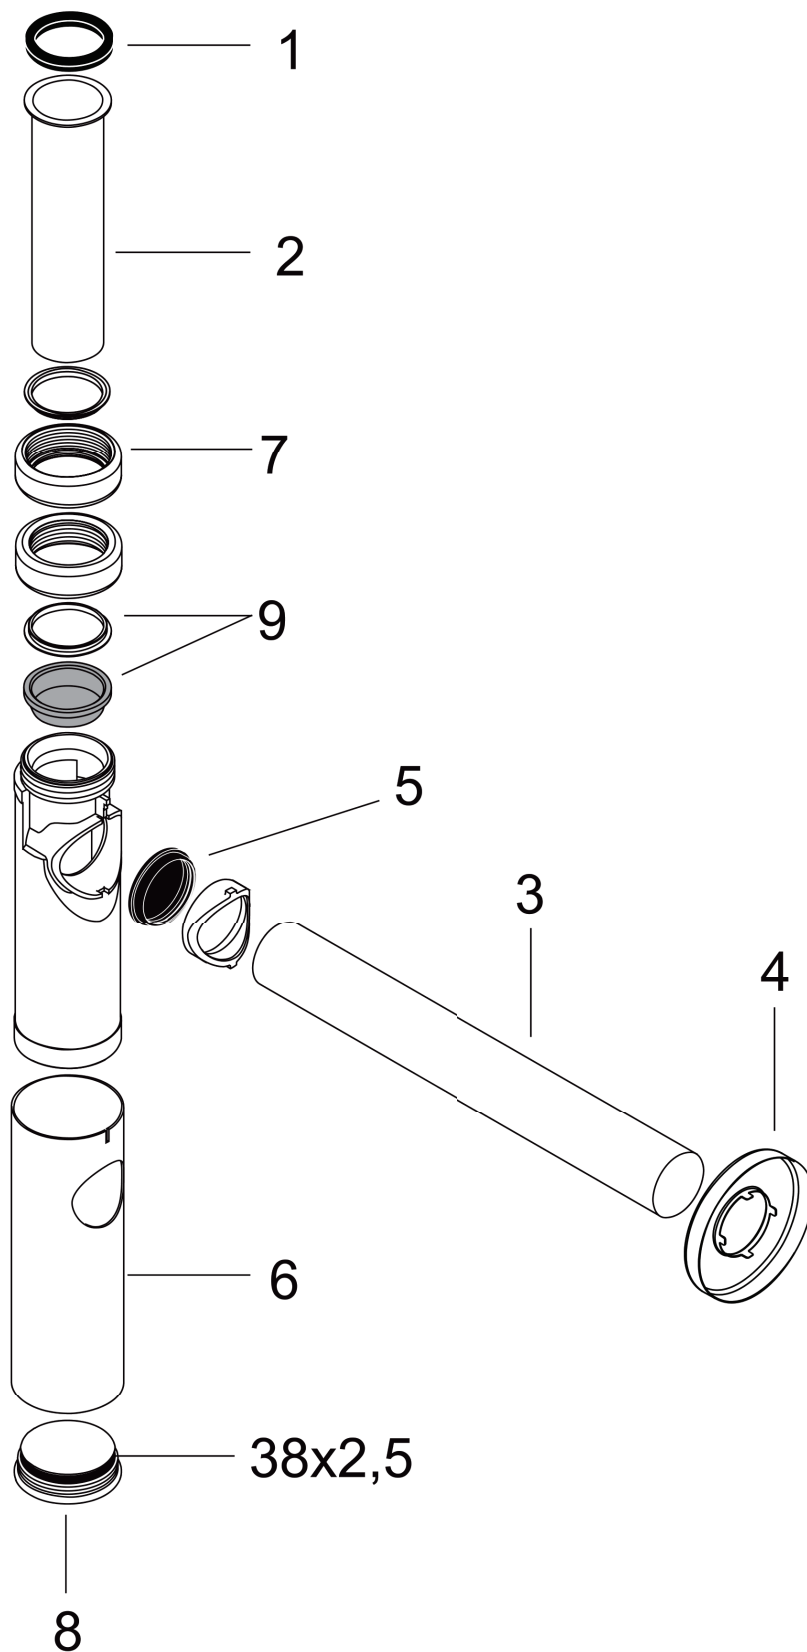

Flowstar S.

Surfaces: **chromé**

Numéro d'article: **52105000**

Vue éclatée

Année de construction: >03/04

Flowstar S.

 Surfaces: **chromé** Numéro d'article: **52105000**

Liste des pièces détachées

Année de construction: >03/04

Pos.	Description	Numéro d'article	GP	UE
1	garniture 1¼"	53971000	1	1
2	tube coulissant 1¼" 150 mm	96420000	5	1
3	tube de sortie 1¼" 500 mm	53493000	0	1
4	rosace	96490000	11	1
5	dispositif d'étanchéité	96487000	1	1
6	douille	96554000	9	1
7	écrou	97702000	4	1
8	bouchon	97258000	6	1
9	joint conique 1¼"	97701000	2	1