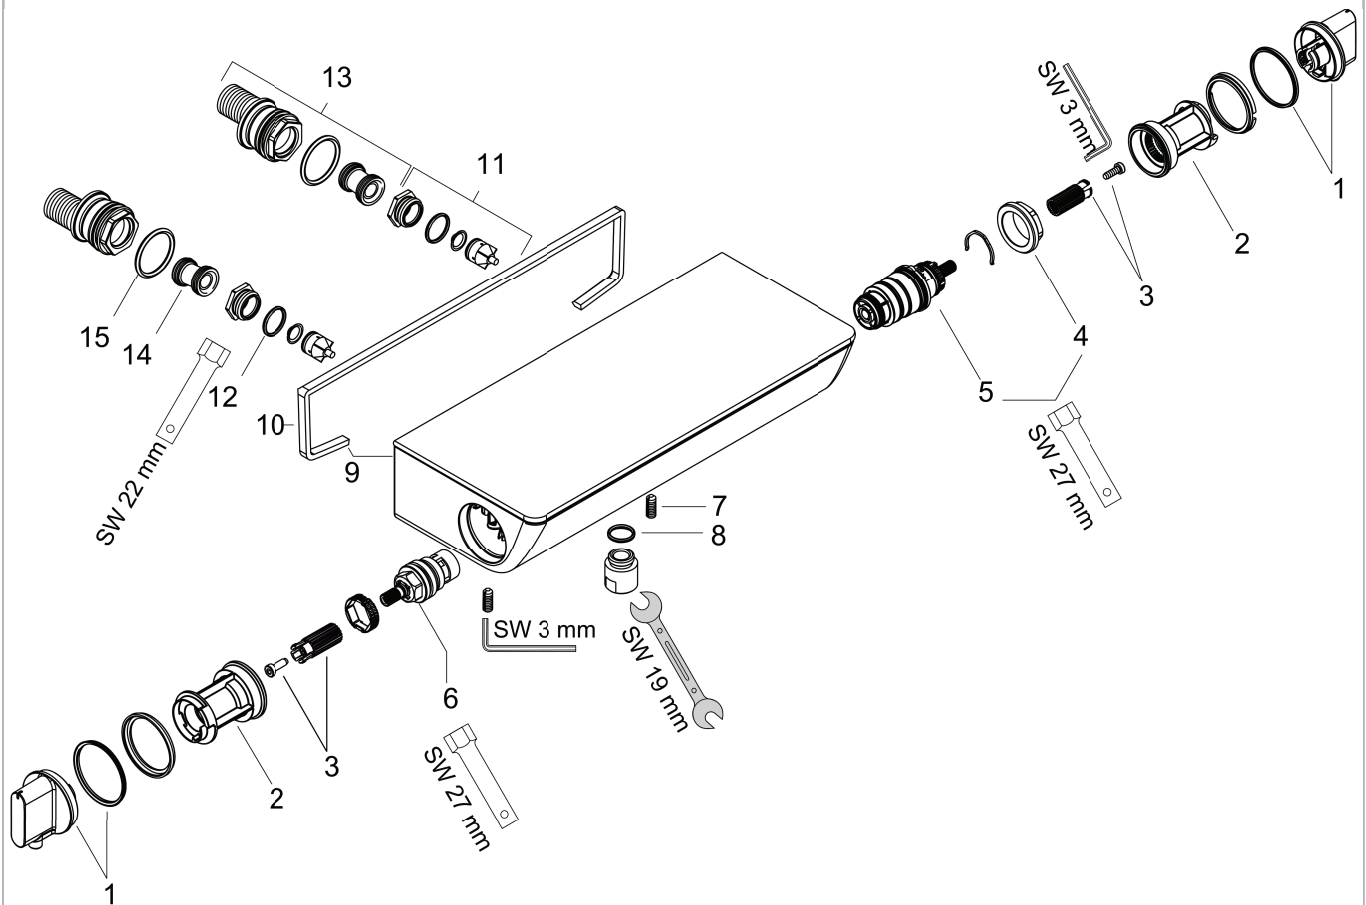

Ecostat Select
Ecostat Select Mitigeur Thermostatique douche
 Surfaces: **chromé** Numéro d'article: **13161000**

Vue éclatée

Année de construction: >06/11

Ecostat Select
Ecostat Select Mitigeur Thermostatique douche
 Surfaces: **chromé** Numéro d'article: **13161000**

Liste des pièces détachées

Année de construction: >06/11

Pos.	Description	Numéro d'article	GP	UE
1	poignée thermostatique	95770000	11	1
2	bague de butée	95771000	3	1
3	entraîneur + vis	92130000	2	1
4	écrou à six pans	98913000	6	1
5	cartouche thermostatique DN20 (3/4")	98282000	14	1
6	mécanisme d'arrêt	94149000	8	1
7	vis M6x16 inclusivement joint torique 29x3	98372000	3	1
8	joint torique 14x2	98129000	1	1
9	capot enjoliveur	98477000	18	1
10	joint	97530000	2	1
11	clapet anti-retour avec filtre	95773000	8	1
12	joint torique 17x2	98199000	1	1
13	set des raccord-S	95772000	13	1
14	amortisseur anti-coup de bélier	96429000	2	1
15	joint torique 29x3	98371000	2	1
a	adapteur pour raccord-S	02026000	0	1
b	raccords - S avec rosace	98293000	22	1