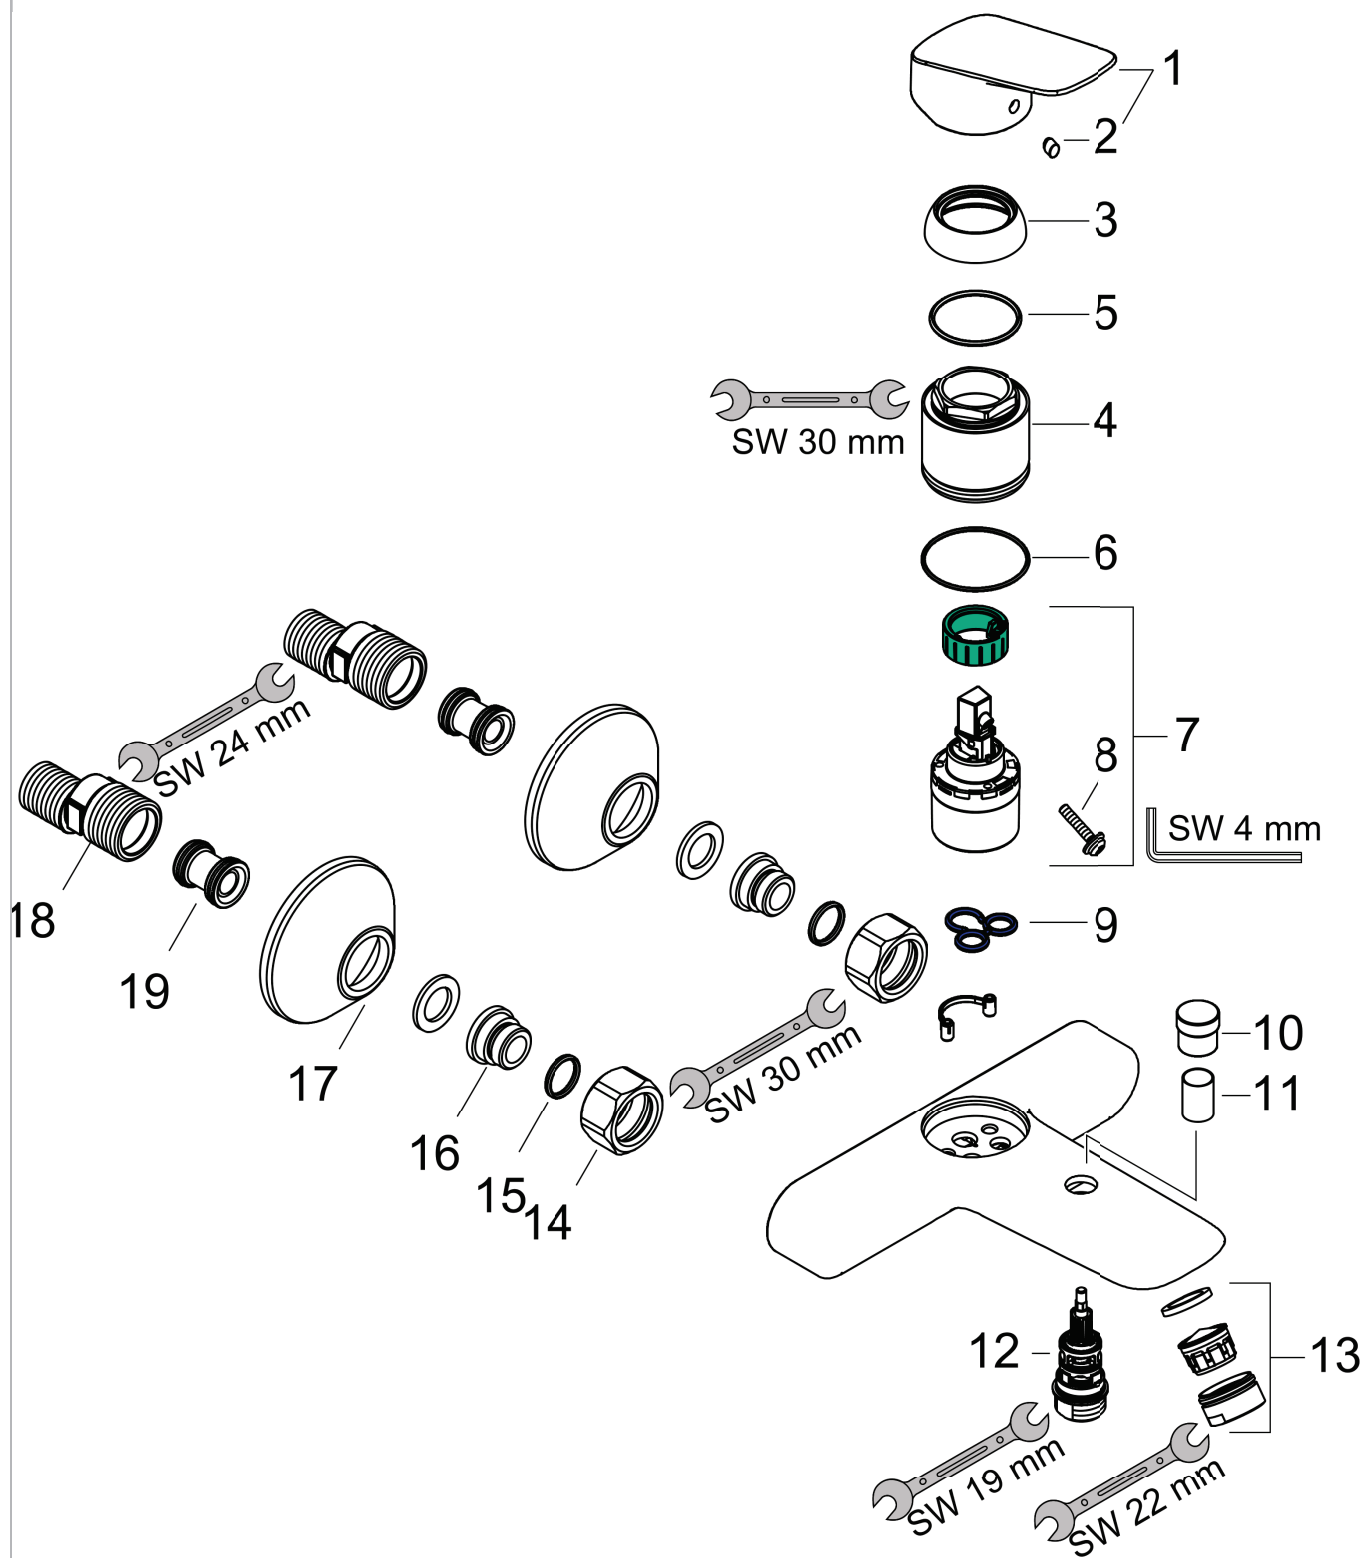

Logis

Logis Mitigeur bain/douche

Surfaces: chromé Numéro d'article: 71401000

Vue éclatée

Année de construction: 04/14 - 06/14

Logis**Logis Mitigeur bain/douche**Surfaces: **chromé** Numéro d'article: **71401000****Liste des pièces détachées**Année de construction: **04/14 - 06/14**

Pos.	Description	Numéro d'article	GP	UE
1	poignée	92224000	€ 36,00	1
2	cache vis	96338000	€ 3,00	1
3	rosace	97406000	€ 15,00	1
4	écrou à six pans	97977000	€ 30,00	1
5	joint torique 32x2	98193000	€ 3,00	1
6	joint torique 40x1,5	98464000	€ 3,00	1
7	cartouche cpl.	95730000	€ 30,00	1
8	vis	95140000	€ 5,40	1
9	joint	95008000	€ 7,80	1
10	bouton d'inverseur	97981000	€ 15,00	1
11	douille	97979000	€ 12,60	1
12	inverseur	97978000	€ 46,20	1
13	mousseur M24x1 (30 l/min)	96512000	€ 12,60	1
14	set des écrou à six pans	96157000	€ 24,00	1
15	joint torique 15x2	98163000	€ 3,00	1
16	raccord	97220000	€ 12,60	1
17	rosace Ø 70 mm	94135000	€ 10,20	1
18	set des raccord-S	94140000	€ 36,00	1
19	amortisseur anti-coup de bélier	96429000	€ 5,40	1