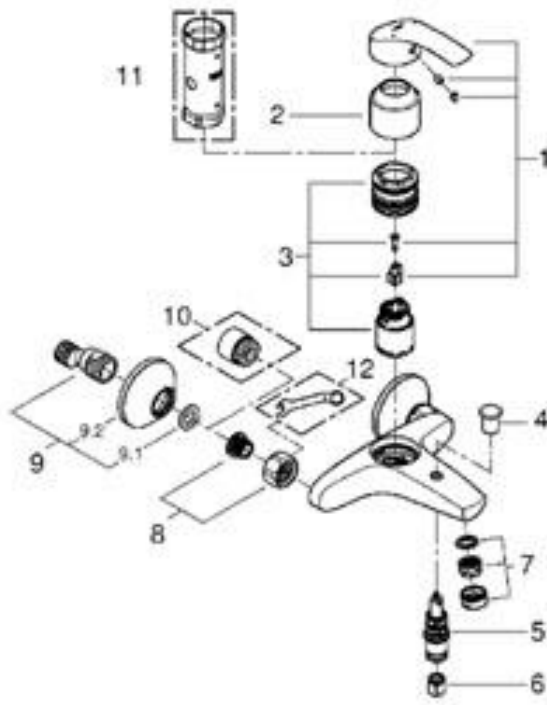

# Ref 32158002

Position	Description	Référence	Conditionnement
1	Levier	46644 000	1
2	Capuchon de recouvrement	46578 000	1
3	Cartouche à disques en céramique	46588 000	1
4	Bouton d'inverseur	65648 000	1
5	kit d'inversion	65655 000	1
6	Clapet anti-retour	08565 000	1
7	Mousseur	13952 000	1
8	Ecrou chromé avec partie fileté	45044 000	1
9	Raccord S mural	12075 000	1
9.1	Joint	01386 00M	10
9.2	Rosace	02210 00M	2
10	Limiteur de température	08791 000	1
11	Rallonge 3/4" 20 mm		