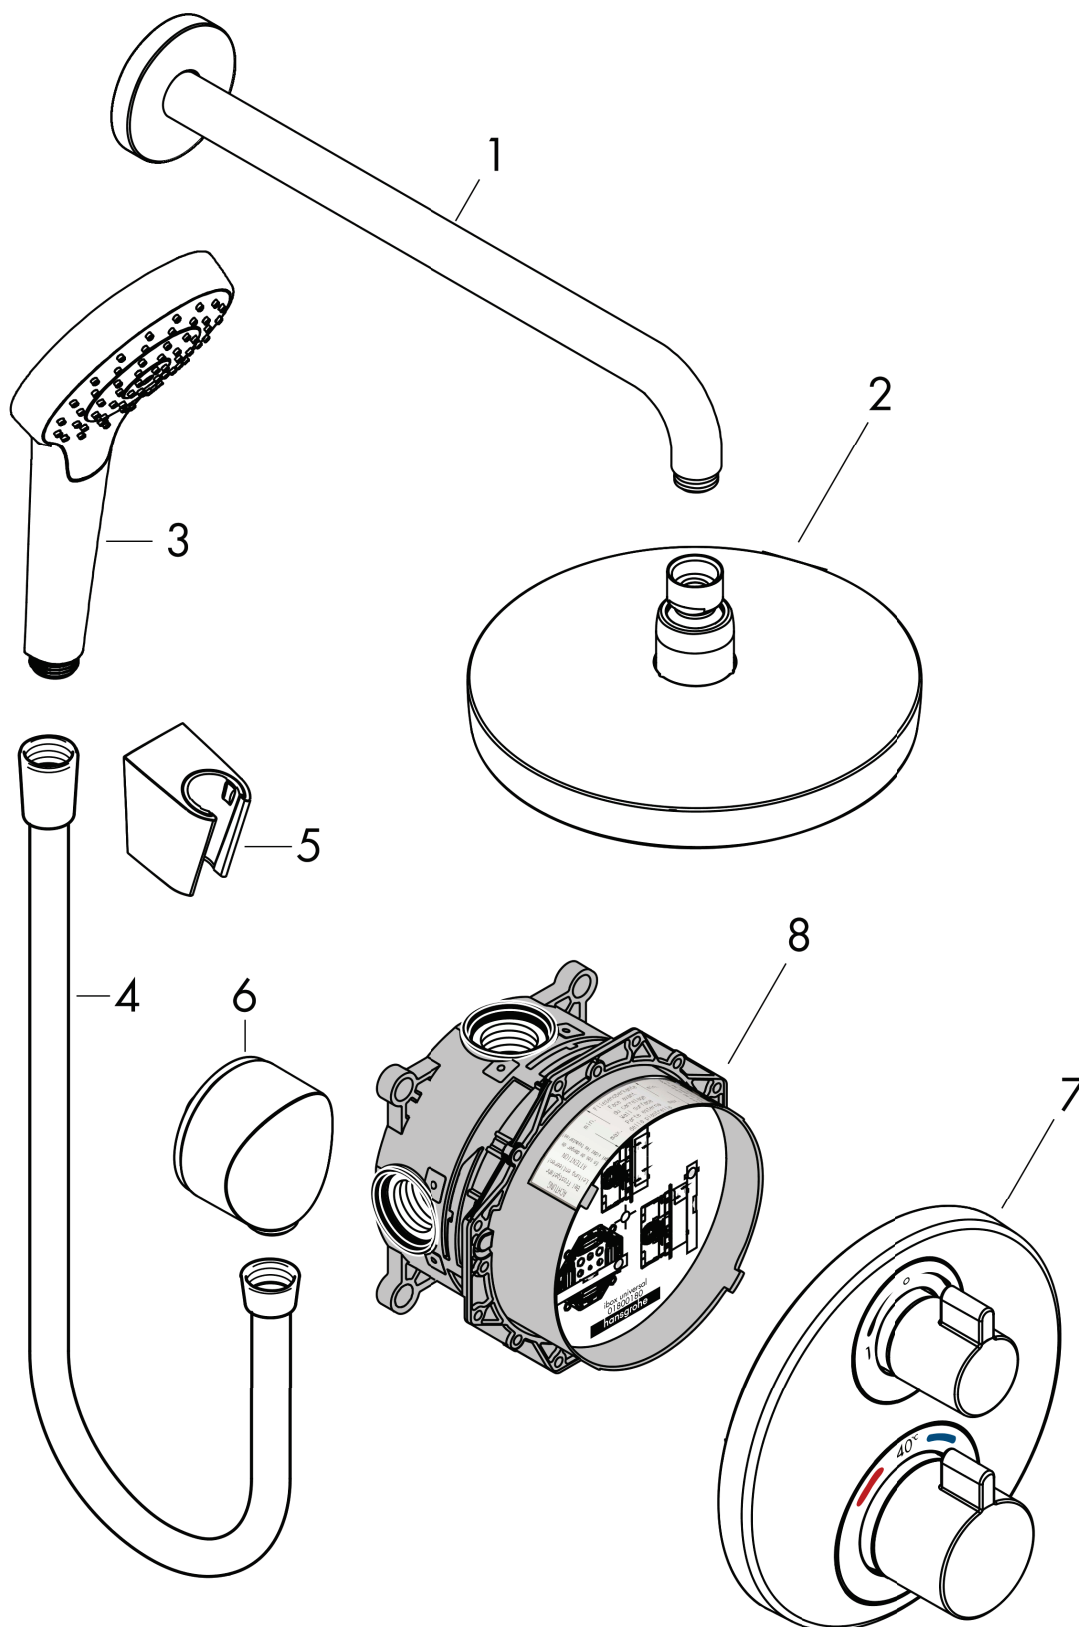

Croma Select S

Pack encastré Design ShowerSet Croma Select S / Ecostat S

Surfaces: chromé Numéro d'article: 27295000

Vue éclatée

Année de construction: >06/15

Croma Select S
Pack encastré Design ShowerSet Croma Select S / Ecostat S
 Surfaces: **chromé** Numéro d'article: **27295000**

Liste des pièces détachées

Année de construction: >06/15

Pos.	Description	Numéro d'article	GP	UE
1	bras de douche 390 mm	27413000	-	1
2	pomme de douche	26522400	-	1
3	douchette	26804400	-	1
4	flexible Isiflex'B 1,25 m	28272000	-	1
5	support douchette	28331000	-	1
6	Fixfit Coude de raccordement	27453000	-	1
7	-	15758000	-	1
8	set de base	01800180	-	1