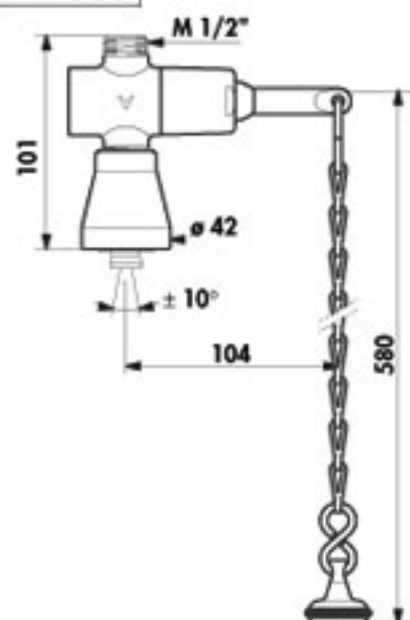

747006

747004