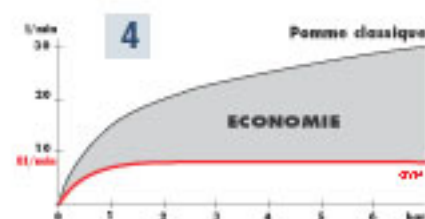

1. **4 Débit régulé 8l/mn.** quelle que soit la pression en écoulement :
   - confort assuré sur toutes les douches
   - calcul de la dimension de la tuyauterie facilité