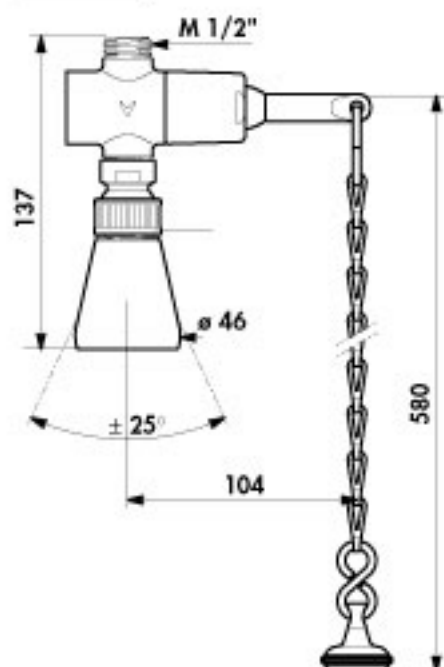

### DESCRIPTIF

Ensemble de douche commandé par chaîne, pour pose en applique au plafond, avec robinet temporisé à levier avec chaîne à poignée, et pomme de douche inviolable en laiton massif chromé. Débit régulé à 8 litres/mn. avec diffuseur anti-tartre à jet orientable. Alimentations M1/2" par le haut en eau mitigée. Garantie 10 ans. Marque DELABIE type TEMPOSTOP Douche à chaîne. Réf. 747006

Réf. : 747004 : avec pomme orientable

Réf. : 747006 : avec pomme fixe inviolable

» • Prévoir un mitigeur thermostatique pour alimentation en eau mitigée (voir en bas de page)

**747006****747004**

- 1 Montage inviolable** fixation verrouillée par vis inox 6 pans creux
- 2 Angle du jet ajustable** à l'installation pour l'éloigner ou le rapprocher du mur
- 3 Anti-vandalisme** : possibilité de bloquer le diffuseur en orientation

- 4 Débit régulé 8l/mn.** quelle que soit la pression en écoulement :
  - confort assuré sur toutes les douches
  - calcul de la dimension de la tuyauterie facilité