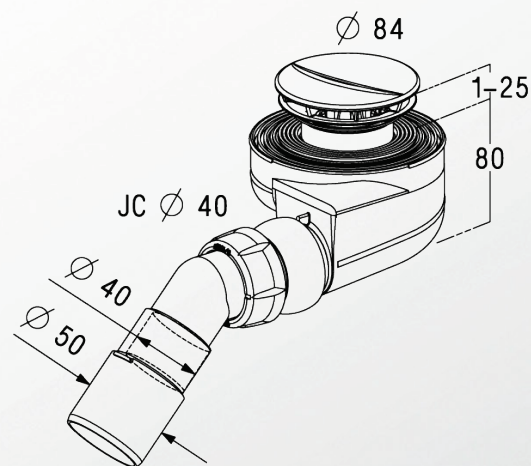

Receveur Douche |

BONDE A GRAND DEBIT

Références : 0205243

Ø 60MM PLASTIQUE

Réf	Ø Capot	Ø	Sortie	Garde d'eau
0205243	84	40	Horizontale	50

Turb@flow

■ CARACTERISTIQUES TECHNIQUES :

- Capot ABS chromé
- Sortie de bonde articulée
- Coude de liaison 135° orientable
- Raccordement sur évacuation :
 - Ø 40 à visser ou à coller
 - Ø 50 à coller

■ NORMES :

■ PLUS PRODUIT :

- Débit d'évacuation exceptionnel : 54L/mn
- Universelle pour tout type de receveur
- Sortie à visser ou à coller
- Montage simple et rapide
- Clé unique fournie

■ QUALITE - ENVIRONNEMENT :