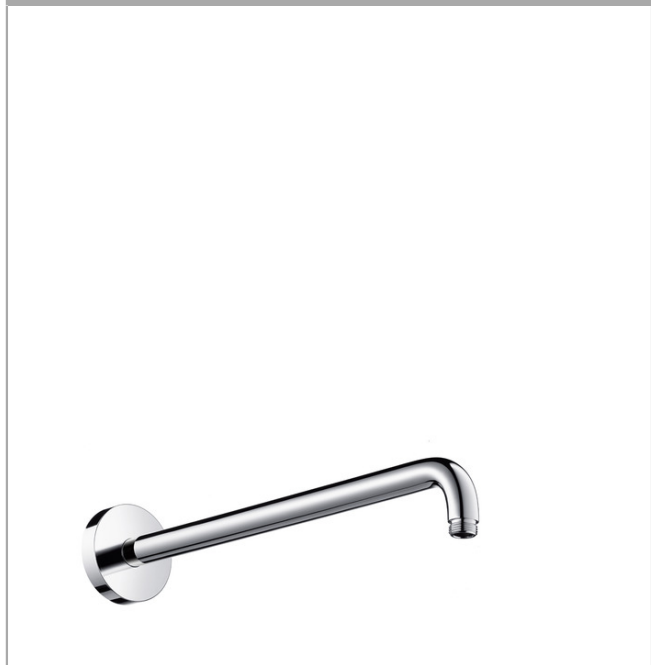

Bras de douche M 1/2" 389 mm

Surfaces: **chromé** Numéro d'article: **27413000**

Description

Caractéristiques

- rosace, plaque de fixation murale
- montage mural
- modèle: angle à 90°

Détails de l'article

GTIN

4011097112978

Photo du produit

Plan géométral