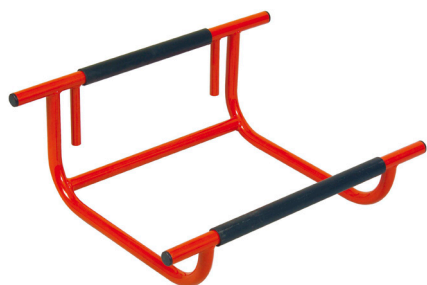

**160.0239 - Lève chauffe-eau pliant****Caractéristiques techniques :**

- Charge maximum : 150 Kg
- Hauteur maxi sans rallonge : 1350 mm
- Hauteur maxi avec rallonge : 1680 mm
- Longueur des fourches : 460 mm
- Ecartement des fourches : 310 mm
- Encombrements : mini 480 mm / maxi 980 mm
- Poids : 40 Kg

**50% de gain de place****Livré avec berceau**