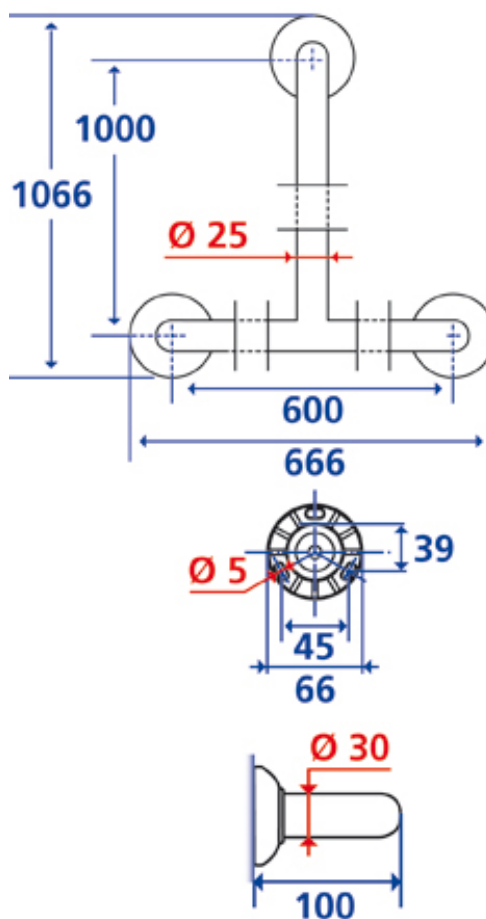

Fiche technique

CONFORT et SECURITE > Barres ALU Blanc

Barre d'appui en T
600 x 1000 mm, avec support douchette
Tube aluminium blanc Ø 30 mm, cache-fixations
blanc
ref. 049340

Référence	049340
Gencod - Code EAN	3563390493403
Code douanier	761519
Conditionnement	Gaine de protection plastique
Poids brut en Kgs	1,340 Kgs
Matière (s)	Tube alu, embases résine de synthèse
Finition	Epoxy Blanc

Autres caractéristiques :

- Les efforts supportés par la fixation murale nécessitent une parfaite sélection de la visserie et des chevilles en fonction de la nature du support mural.

- Hauteur conseillée de la partie horizontale : 80 cm du sol. Avant de percer la cloison, présenter physiquement le produit contre le mur puis marquer les emplacements de perçage.