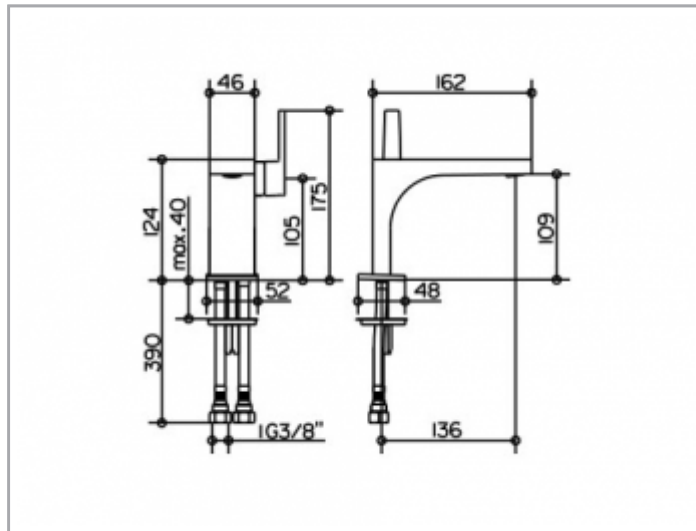

Edition 11

51104010100 Mitigeur monocommande de vasque 110

PRODUIT

DESSIN

CARACTÉRISTIQUES DU PRODUIT

sans système de vidage,
 Système de montage monotrou rapide,
 Cartouche avec disques céramiques,
 mousseur SLIM SSR M 24x1, réglable,
 tuyaux sous pression 435 mm, G 3/8 pouce,
 débit limité à 7,6 l/min.

SURFACE

chromé

SPECIFICATIONS