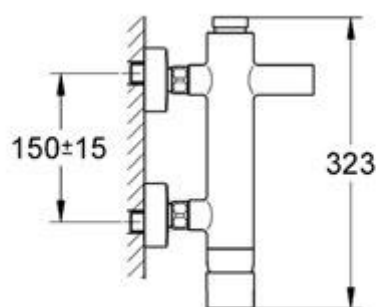

# Essence

Mitigeur monocommande 1/2" Bain/Douche

Finition Chromé (000)

**Réf. n° 33624 000**

EAN 4005176816512