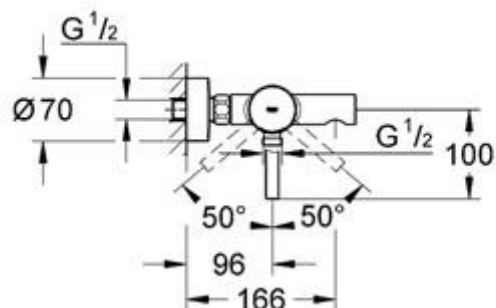

# Essence

Mitigeur monocommande 1/2" Bain/Douche

Finition Chromé (000)

**Réf. n° 33624 000**

EAN 4005176816512

## Description du produit