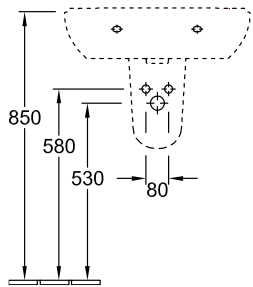

ACCESSOIRES O.NOVO

INFORMATION SUR LE PRODUIT

1. POSITION

Modèle	526600
Collection	O.novo
PROJECTS	■ START
Poids	7,6 kg
Textes d'appel d'offres	O.novo; Cache-siphon

COULEURS

Blanc	52660001	4051202034337
Blanc CeramicPlus	526600R1	4051202034344

CROQUIS TECHNIQUES

526600

	A	B	C	D
5160 55	550	450	475	280
5160 60	600	490	525	315
5160 65	650	510	565	330