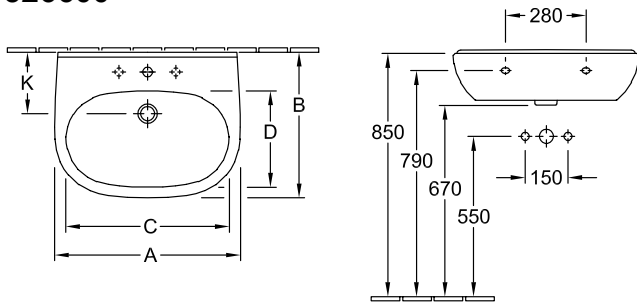

ACCESSOIRES O.NOVO

INFORMATION SUR LE PRODUIT

1. POSITION

Modèle	526600
Collection	O.novo
PROJECTS	■ START
Poids	7,6 kg
Textes d'appel d'offres	O.novo; Cache-siphon

COULEURS

Blanc	52660001	4051202034337
Blanc CeramicPlus	526600R1	4051202034344

CROQUIS TECHNIQUES

526600

	A	B	C	D
5160 55	550	450	475	280
5160 60	600	490	525	315
5160 65	650	510	565	330