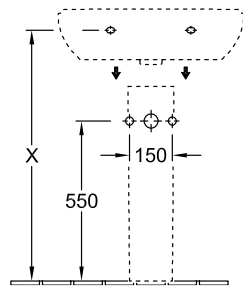

ACCESSOIRES O.NOVO

INFORMATION SUR LE PRODUIT

1. POSITION

Modèle	526600
Collection	O.novo
PROJECTS	■ START
Poids	7,6 kg
Textes d'appel d'offres	O.novo; Cache-siphon

COULEURS

Blanc	52660001	4051202034337
Blanc CeramicPlus	526600R1	4051202034344

CROQUIS TECHNIQUES

526600

	A	B	C	D
5160 55	550	450	475	280
5160 60	600	490	525	315
5160 65	650	510	565	330