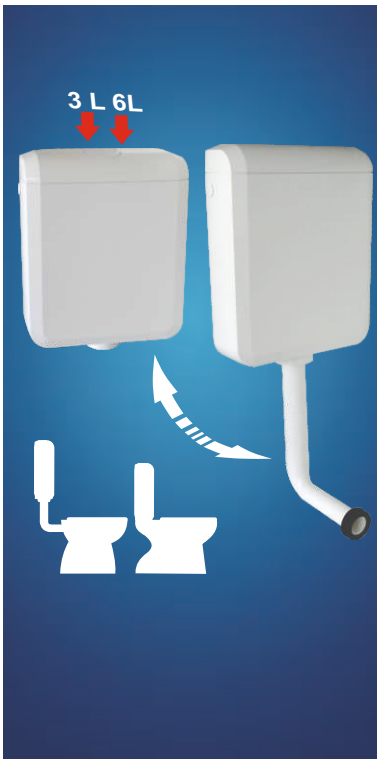

## RESERVOIR APPARENT

### Réservoir DUETTO attenant ou semi bas à commande double débit

Réservoir universel attenant ou semi-bas  
larg. 340 x prof.137 x haut.415 mm  
isolé contre la condensation  
à commande mécanique double débit.  
Alimentation droite ou gauche,  
équipé d'un robinet flotteur 3/8" **NF** classe 1 silencieux  
Livré complet avec tube de chasse 50 / 40,  
joint pour cuvette et fixations pour installation direct sur cuvette.