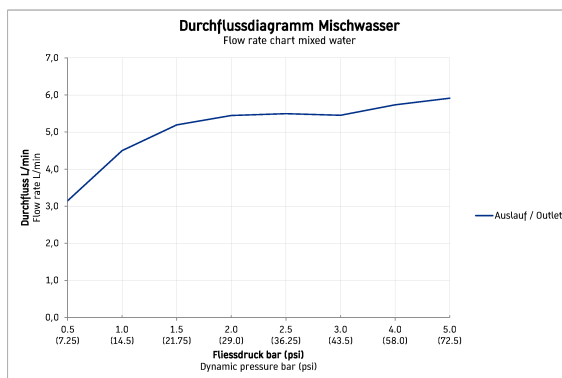

B.2 Mitigeur monocommande de lavabo S # B21010002010

| < 152 mm > |

Mitigeur monocommande de lavabo S	Dimension	Poids	Numéro de commande
cartouche céramique, longueur de bec 101 mm, flexibles de raccordement 3/8", mousseur orientable, débit 5,5 l/min (3bar), jet normal, diamètre raccord DN15, finition chromée, limiteur de température réglable, pression de service recommandée 3 - 5 bar, sans tirette et garniture de vidage, 152 mm			
Finitions			
10 Chromé			
Variante			
EWL classe 1			B21010002010

Nos croquis indiquent toutes les dimensions nécessaires, en tenant compte des tolérances standard. Ces dimensions sont indicatives. Les dimensions exactes ne peuvent être prises que sur le produit fini.