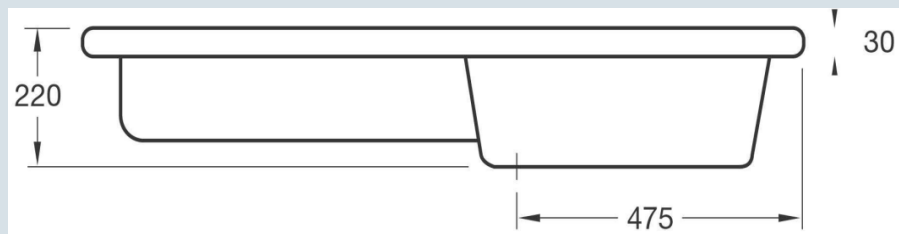

MOGADOR

Evier céramique Mogador

1000 x 600 mm

coloris blanc : réf. 6738 03 01

avec bonde de tubulure de raccordement