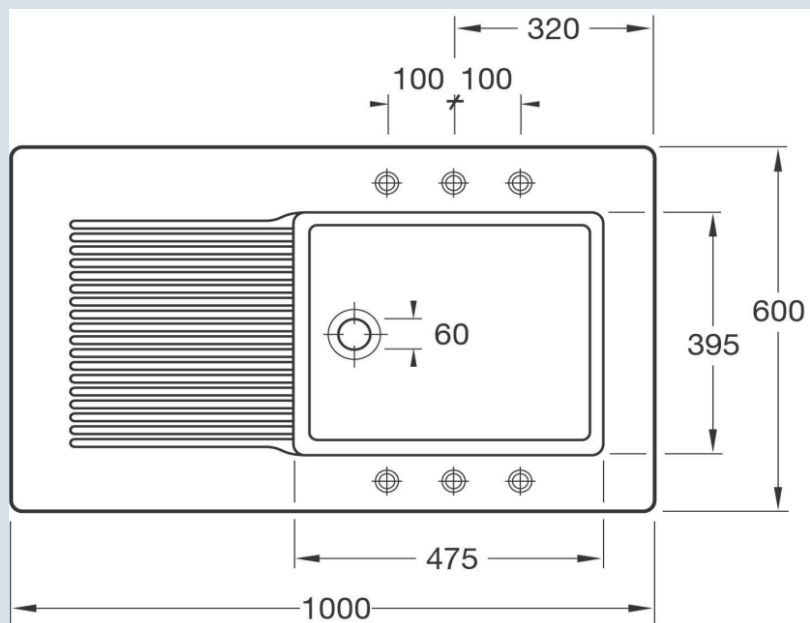

MOGADOR

Evier céramique Mogador

1000 x 600 mm

coloris blanc : réf. 6738 03 01

avec bonde de tubulure de raccordement