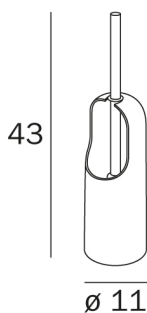

EXPORT

design Studio Inda

COD A07140

Porte-balai à poser avec coupelle
en polypropylène (PP)

DISEGNO TECNICO

TECHNOLOGIES

WW Polypropylène blanc (PP)

PIÈCES DE RECHANGE