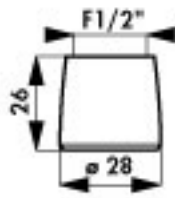

Pomme suspendue à grille :

DESCRIPTIF

Pomme de douche suspendue F1/2", pour jet pluie.

Réf. : 715000 : à galerie chromée ø85
Réf. : 715120 : à galerie chromée ø120
Réf. : 88CH3 : à 3 cercles, laiton chromé
Réf. : 88CH5 : à 5 cercles, laiton chromé
Réf. : 88MP3 : à 3 cercles, makrolon noir
Réf. : 88MP5 : à 5 cercles, makrolon noir

FONCTIONNEMENT ET DESTINATION

- Fonctionnement : jet pluie
- Destination : complément de robinetterie de douche

LES AVANTAGES PRODUIT

88CH5

88CH3

715000