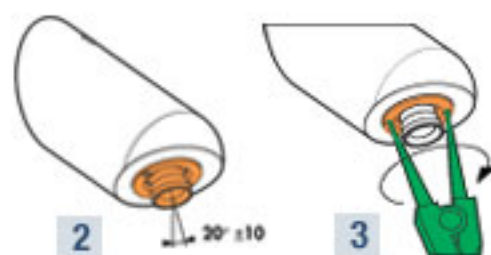

714002

- 1 Il est conseillé d'éloigner le receveur de douche de 10 cm. Pour bien canaliser les éclaboussures, les receveurs encastrés ou le caniveaux avec pente sont préférables. Pour les receveurs surélevés, utiliser l'option GR.