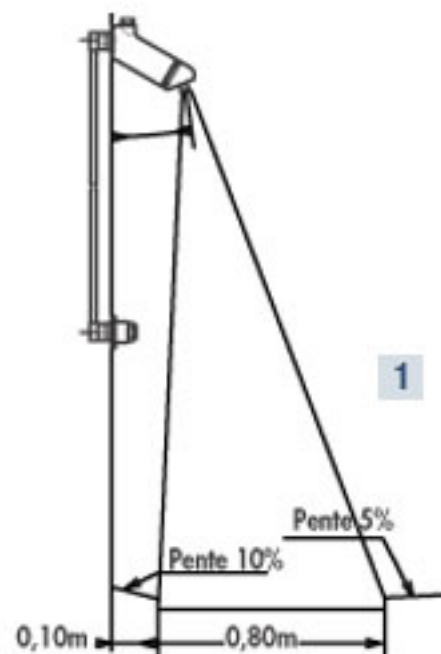

**SPORTING Douche encastré :****DESCRIPTIF**

Ensemble de douche pour pose en encastré ou sur panneau, avec bouton amorceur fixé par 2 vis inox, pomme de douche inviolable en laiton massif chromé, temporisée 30 sec., et tube de liaison 6/8 avec boîtes de raccordement, Débit régulé à 8 litres/mn. avec diffuseur anti-tartre à jet orientable. Alimentations M1/2" par le haut en eau mitigée. Garantie 10 ans. Marque DELABIE type SPORTING Douche encastré. Réf. 714002

x Réf. : 714002 : Pose EN ENCASTRE avec pomme fixe inviolable

» • Prévoir un mitigeur thermostatique pour alimentation en eau mitigée ainsi qu'un raccord robinet d'arrêt (voir en bas de page)

**FONCTIONNEMENT ET DESTINATION**

714002

- 1 Il est conseillé d'éloigner le receveur de douche de 10 cm. Pour bien canaliser les éclaboussures, les receveurs encastrés ou le caniveaux avec pente sont préférables. Pour les receveurs surélevés, utiliser l'option GR.