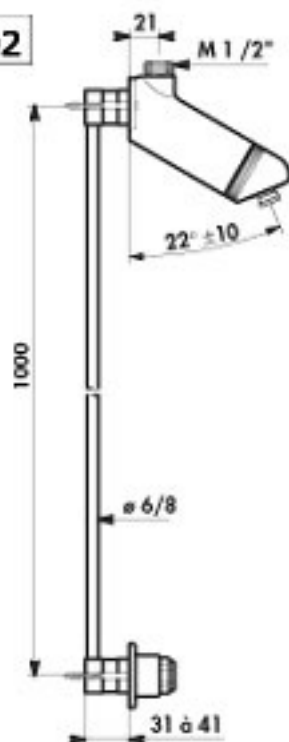

**SPORTING Douche encastré :****DESCRIPTIF**

Ensemble de douche pour pose en encastré ou sur panneau, avec bouton amorceur fixé par 2 vis inox, pomme de douche inviolable en laiton massif chromé, temporisée 30 sec., et tube de liaison 6/8 avec boîtes de raccordement, Débit régulé à 8 litres/mn. avec diffuseur anti-tartre à jet orientable. Alimentations M1/2" par le haut en eau mitigée. Garantie 10 ans. Marque DELABIE type SPORTING Douche encastré. Réf. 714002

x Réf. : 714002 : Pose EN ENCASTRE avec pomme fixe inviolable

» • Prévoir un mitigeur thermostatique pour alimentation en eau mitigée ainsi qu'un raccord robinet d'arrêt (voir en bas de page)

**FONCTIONNEMENT ET DESTINATION**

714002

- 1 Il est conseillé d'éloigner le receveur de douche de 10 cm. Pour bien canaliser les éclaboussures, les receveurs encastrés ou le caniveaux avec pente sont préférables. Pour les receveurs surélevés, utiliser l'option GR.