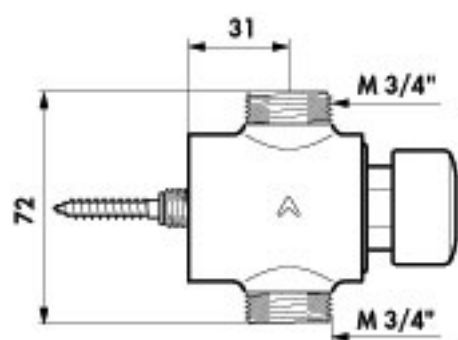

**TEMPOSTOP Douche 3/4" :****DESCRIPTIF**

Robinet temporisé 30 sec. pour pose en applique avec raccordement en ligne MM3/4". Corps en laiton massif chromé et débit 12 l./mn. réglable par l'extérieur sans couper l'eau ni démonter la cartouche. Marque DELABIE type TEMPOSTOP Douche 3/4" apparent Réf.749700

Réf. : 749000 : sans réglage de débit

Réf. : 749700 : avec réglage de débit

» A compléter par colonne avec pomme de douche (voir en bas de page) NB.: Le modèle 749000 est recommandé pour faibles pressions.

749700

- 1 Réglage du débit** sans démonter la cartouche, ni couper l'eau (Brevet DELABIE). Utiliser une clé Allen n° 3