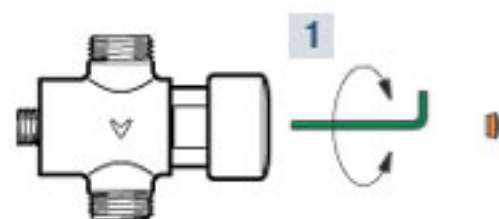

749700

1. **1 Réglage du débit** sans démonter la cartouche, ni couper l'eau (Brevet DELABIE). Utiliser une clé Allen n° 3