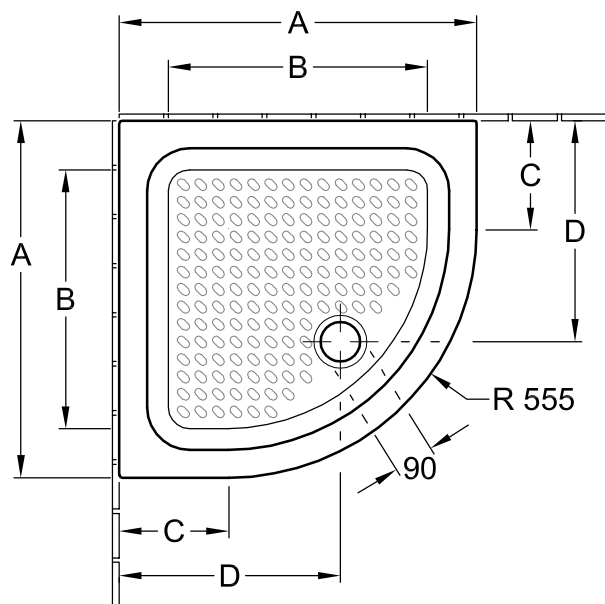

Targa pro

Receveur de douche d'angle

Informations produits

6030 A9 XX	900 x 900 x 100, 41 kg
6030 A8 XX	800 x 800 x 100, 33 kg
Version	Bonde 90 mm de diamètre
Installation	à poser
Description du matériau	En porcelaine sanitaire
Finition ceramicplus	Disponible également en ceramicplus
Accessoires (à commander séparément)	
8200 00	Vidage complet, 90 mm Ø

Couleurs

- 01 Blanc
- R1 Blanc Ceramicplus

Schémas techniques

6030 A9, 6030 A8

	A	B	C	D
6030 A8	800	580	245	495
6030 A9	900	680	345	595