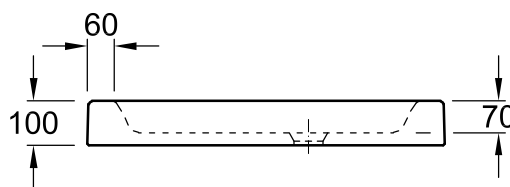

Targa pro

Receveur de douche d'angle

Informations produits

6030 A9 XX	900 x 900 x 100, 41 kg
6030 A8 XX	800 x 800 x 100, 33 kg
Version	Bonde 90 mm de diamètre
Installation	à poser
Description du matériau	En porcelaine sanitaire
Finition ceramicplus	Disponible également en ceramicplus
Accessoires (à commander séparément)	
8200 00	Vidage complet, 90 mm Ø

Couleurs

- 01 Blanc
- R1 Blanc Ceramicplus

Schémas techniques

6030 A9, 6030 A8

	A	B	C	D
6030 A8	800	580	245	495
6030 A9	900	680	345	595