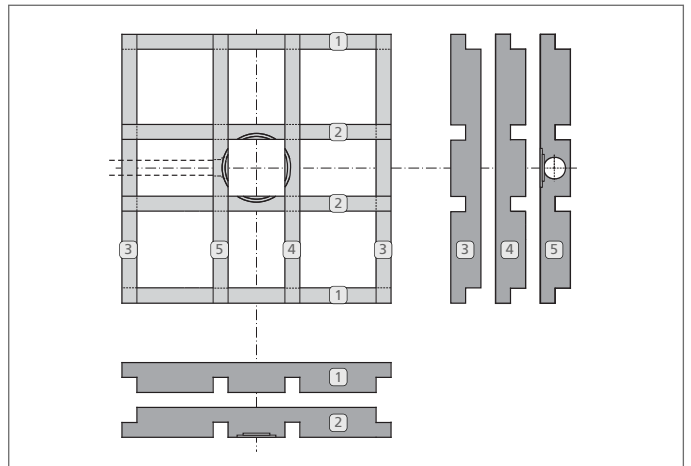

...wedi®

wedi Fundo *Primo Easy Set*

...wedi®

...wedi®

...wedi®

wedi GmbH  
Hollefeldstraße 51 · D-48282 Emsdetten  
Tel. +49 2572 156-0 · Fax +49 2572 156-133  
info@wedi.de · www.wedi.eu