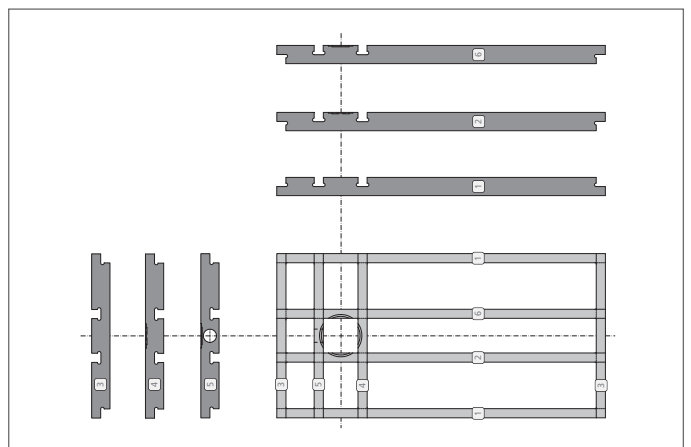

...wedi®

wedi Fundo *Primo Easy Set*

...wedi®

...wedi®

...wedi®

wedi GmbH  
Hollefeldstraße 51 · D-48282 Emsdetten  
Tel. +49 2572 156-0 · Fax +49 2572 156-133  
info@wedi.de · www.wedi.eu