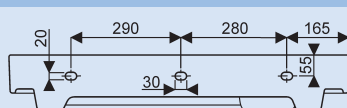

Pose robinetterie : 1 trou percé.

Fixation : par boulons (non fournis) ou à poser sur meuble CITTERIO.

Fixation lavabo-plan de 75 cuve à droite

Fixation lavabo-plan de 75 cuve à gauche

Fixation lavabo-plan de 90 cuve à droite

Fixation lavabo-plan de 90 cuve à gauche

Coupe des lavabos-plans de 90 et 75 asymétrique cuve à gauche ou à droite