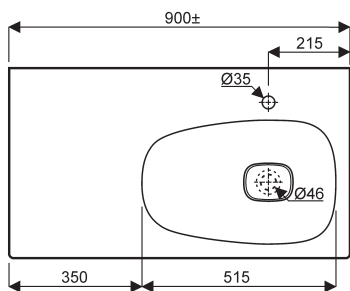

Lavabos-plans asymétrique CITTERIO

Citterio

Lavabos-plans asymétrique autoportant ou à poser sur meuble, trop-plein invisible avec cache bonde en céramique blanc fourni.

153690000 Lavabo-plan de 90 cuve à gauche,
153695000 Lavabo-plan de 90 cuve à droite.
153575000 Lavabo-plan de 75 cuve à gauche,
153675000 Lavabo-plan de 75 cuve à droite,

Pose robinetterie : 1 trou percé.

Fixation : par boulons (non fournis) ou à poser sur meuble CITTERIO.

Fixation lavabo-plan de 75 cuve à droite

Fixation lavabo-plan de 75 cuve à gauche

Fixation lavabo-plan de 90 cuve à droite

Fixation lavabo-plan de 90 cuve à gauche

Coupe des lavabos-plans de 90 et 75 asymétrique cuve à gauche ou à droite