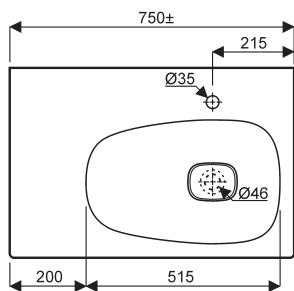

Lavabos-plans asymétrique CITTERIO

Citterio

Lavabos-plans asymétrique autoportant ou à poser sur meuble, trop-plein invisible avec cache bonde en céramique blanc fourni.

153690000 Lavabo-plan de 90 cuve à gauche,
153695000 Lavabo-plan de 90 cuve à droite.
153575000 Lavabo-plan de 75 cuve à gauche,
153675000 Lavabo-plan de 75 cuve à droite,

Pose robinetterie : 1 trou percé.

Fixation : par boulons (non fournis) ou à poser sur meuble CITTERIO.

Fixation lavabo-plan de 75 cuve à droite

Fixation lavabo-plan de 75 cuve à gauche

Fixation lavabo-plan de 90 cuve à droite

Fixation lavabo-plan de 90 cuve à gauche

Coupe des lavabos-plans de 90 et 75 asymétrique cuve à gauche ou à droite