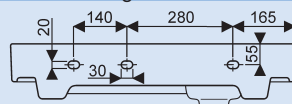

Pose robinetterie : 1 trou percé.

Fixation : par boulons (non fournis) ou à poser sur meuble CITTERIO.

Fixation lavabo-plan de 75 cuve à droite

Fixation lavabo-plan de 75 cuve à gauche

Fixation lavabo-plan de 90 cuve à droite

Fixation lavabo-plan de 90 cuve à gauche

Coupe des lavabos-plans de 90 et 75 asymétrique cuve à gauche ou à droite