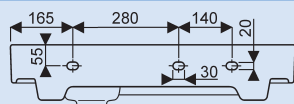

Lavabos-plans asymétrique CITTERIO

Citterio

Lavabos-plans asymétrique autoportant ou à poser sur meuble, trop-plein invisible avec cache bonde en céramique blanc fourni.

153690000 Lavabo-plan de 90 cuve à gauche,
153695000 Lavabo-plan de 90 cuve à droite.
153575000 Lavabo-plan de 75 cuve à gauche,
153675000 Lavabo-plan de 75 cuve à droite,

Pose robinetterie : 1 trou percé.

Fixation : par boulons (non fournis) ou à poser sur meuble CITTERIO.

Fixation lavabo-plan de 75 cuve à droite

Fixation lavabo-plan de 75 cuve à gauche

Fixation lavabo-plan de 90 cuve à droite

Fixation lavabo-plan de 90 cuve à gauche

Coupe des lavabos-plans de 90 et 75 asymétrique cuve à gauche ou à droite