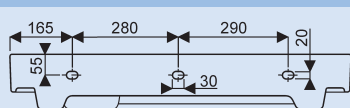

Pose robinetterie : 1 trou percé.

Fixation : par boulons (non fournis) ou à poser sur meuble CITTERIO.

Fixation lavabo-plan de 75 cuve à droite

Fixation lavabo-plan de 75 cuve à gauche

Fixation lavabo-plan de 90 cuve à droite

Fixation lavabo-plan de 90 cuve à gauche

Coupe des lavabos-plans de 90 et 75 asymétrique cuve à gauche ou à droite