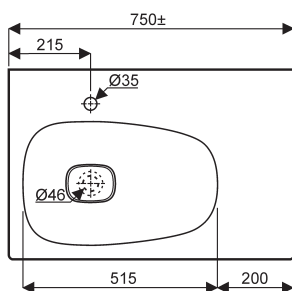

Lavabos-plans asymétrique CITTERIO

Citterio

Lavabos-plans asymétrique autoportant ou à poser sur meuble, trop-plein invisible avec cache bonde en céramique blanc fourni.

153690000 Lavabo-plan de 90 cuve à gauche,
153695000 Lavabo-plan de 90 cuve à droite.
153575000 Lavabo-plan de 75 cuve à gauche,
153675000 Lavabo-plan de 75 cuve à droite,

Pose robinetterie : 1 trou percé.

Fixation : par boulons (non fournis) ou à poser sur meuble CITTERIO.

Fixation lavabo-plan de 75 cuve à droite

Fixation lavabo-plan de 75 cuve à gauche

Fixation lavabo-plan de 90 cuve à droite

Fixation lavabo-plan de 90 cuve à gauche

Coupe des lavabos-plans de 90 et 75 asymétrique cuve à gauche ou à droite