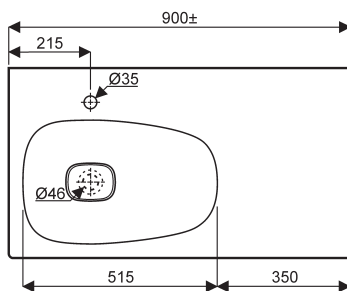

Lavabos-plans asymétrique CITTERIO

Citterio

Lavabos-plans asymétrique autoportant ou à poser sur meuble, trop-plein invisible avec cache bonde en céramique blanc fourni.

153690000 Lavabo-plan de 90 cuve à gauche,
153695000 Lavabo-plan de 90 cuve à droite.
153575000 Lavabo-plan de 75 cuve à gauche,
153675000 Lavabo-plan de 75 cuve à droite,

Pose robinetterie : 1 trou percé.

Fixation : par boulons (non fournis) ou à poser sur meuble CITTERIO.

Fixation lavabo-plan de 75 cuve à droite

Fixation lavabo-plan de 75 cuve à gauche

Fixation lavabo-plan de 90 cuve à droite

Fixation lavabo-plan de 90 cuve à gauche

Coupe des lavabos-plans de 90 et 75 asymétrique cuve à gauche ou à droite