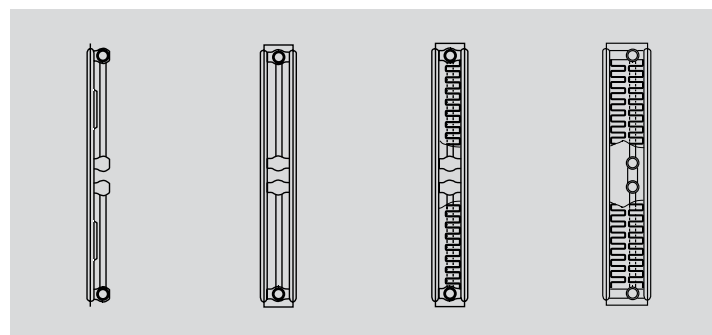

**+ produit**

En vertical, **Reggane 3000** gagne de la hauteur pour se loger dans de petits espaces.

**REGGANE 3000  
VERTICAL**

Il offre toute latitude pour laisser libre cours aux aménagements intérieurs. Les deux modèles doubles étroits 20V et 21V limitent considérablement l'encombrement au mur. Ils disposent en série de joues latérales très soignées. Le modèle 22V composé de deux rangées d'ailettes diffuse plus de puissance dans un encombrement hauteur/largeur réduit.

**Détail:**

Sa version réversible 6 orifices avec alimentation centrale permet de choisir le mode de raccordement à sa convenance : soit au centre, soit aux extrémités, côté bas ou côté haut.

## Laisser libre cours aux aménagements

10V	20V	21V	22V
50,4	81	81	106

Type

En mm.