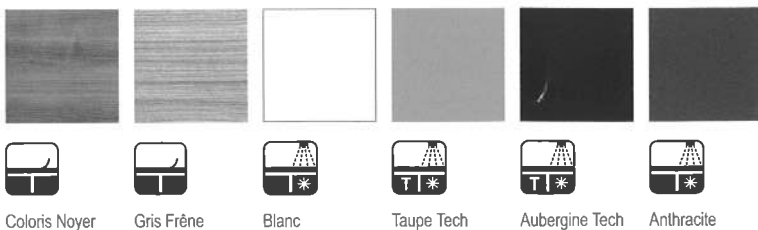

Meuble + Plan Vasque

Combinaisons

Nous préconisons, pour les ensembles avec MIROIR LONG, un robinet à vidage (tirette) décalé.

Iconographie

Finitions

Distributeur