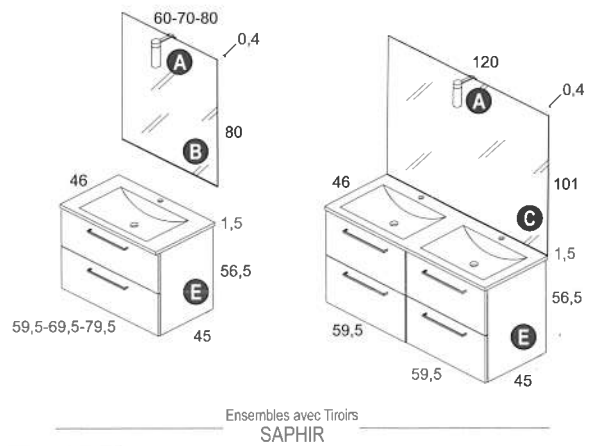

Meuble + Plan Vasque + Pieds

Pour la mesure de 120 cm nous incluons un troisième pied central pour la partie inférieure du meuble.

Codes éléments avec tiroirs

E SAPHIR

Cm.	Réf.	Réf.	Réf.	Réf.	Réf.	Réf.
60	C0070635	C0070636	C0070631	C0070634	C0070633	C0070632
70	C0070641	C0070642	C0070637	C0070640	C0070639	C0070638
80	C0070647	C0070648	C0070643	C0070646	C0070645	C0070644
120	C0070653	C0070654	C0070649	C0070652	C0070651	C0070650

Meuble + Plan Vasque

Combinaisons

Nous préconisons, pour les ensembles avec MIROIR LONG, un robinet à vidage (tirette) décalé.

Iconographie

Finitions

Distributeur