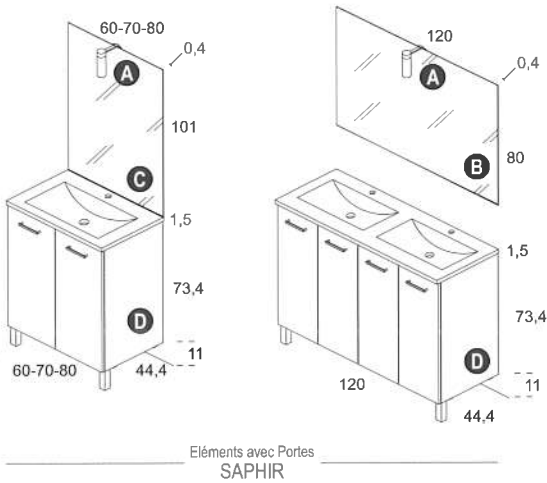

Meuble + Plan Vasque + Pieds

Pour la mesure de 120 cm nous incluons un troisième pied central pour la partie inférieure du meuble.

Codes éléments avec tiroirs

E SAPHIR

Cm.	Réf.	Réf.	Réf.	Réf.	Réf.	Réf.
60	C0070635	C0070636	C0070631	C0070634	C0070633	C0070632
70	C0070641	C0070642	C0070637	C0070640	C0070639	C0070638
80	C0070647	C0070648	C0070643	C0070646	C0070645	C0070644
120	C0070653	C0070654	C0070649	C0070652	C0070651	C0070650

Meuble + Plan Vasque

Combinaisons

Nous préconisons, pour les ensembles avec MIROIR LONG, un robinet à vidage (tirette) décalé.

Iconographie

Finitions

Distributeur