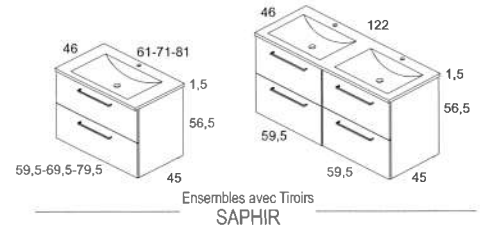

Meuble + Plan Vasque + Pieds

Pour la mesure de 120 cm nous incluons un troisième pied central pour la partie inférieure du meuble.

Codes éléments avec tiroirs

E SAPHIR

Cm.	Réf.	Réf.	Réf.	Réf.	Réf.	Réf.
60	C0070635	C0070636	C0070631	C0070634	C0070633	C0070632
70	C0070641	C0070642	C0070637	C0070640	C0070639	C0070638
80	C0070647	C0070648	C0070643	C0070646	C0070645	C0070644
120	C0070653	C0070654	C0070649	C0070652	C0070651	C0070650

Meuble + Plan Vasque

Combinaisons

Nous préconisons, pour les ensembles avec MIROIR LONG, un robinet à vidage (tirette) décalé.

Iconographie

Finitions

Distributeur