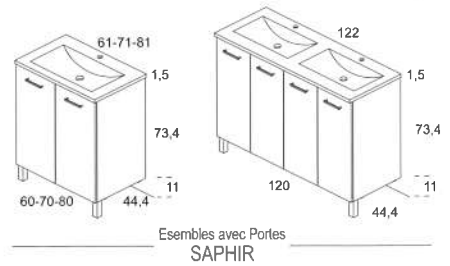

Meuble + Plan Vasque + Pieds

Pour la mesure de 120 cm nous incluons un troisième pied central pour la partie inférieure du meuble.

Codes éléments avec tiroirs

E SAPHIR

Cm.	Réf.	Réf.	Réf.	Réf.	Réf.	Réf.
60	C0070635	C0070636	C0070631	C0070634	C0070633	C0070632
70	C0070641	C0070642	C0070637	C0070640	C0070639	C0070638
80	C0070647	C0070648	C0070643	C0070646	C0070645	C0070644
120	C0070653	C0070654	C0070649	C0070652	C0070651	C0070650