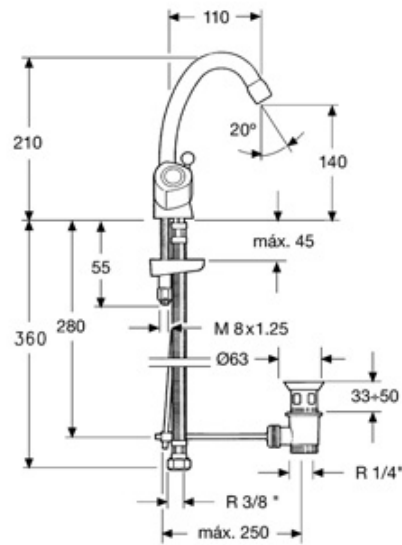

Référence: 7010-VA

Série: Eco

Caractéristiques: Mélangeur Lavabo monotrou avec bec tube orientable avec vidage automatique 1 1/4" Réf. 9065 PVC

Référence: 7010-VA

Série: Eco

Description: Tête conventionnelle éprouvée à plus de 500.000 cycles.

Tête céramique de 1/2 tour optionelle en finition chromée.

Chromage: 15 microns d'épaisseur de nickel, 0,3 microns de chrome.

Niveau acoustique à 3 bar Garantie 5 ans.