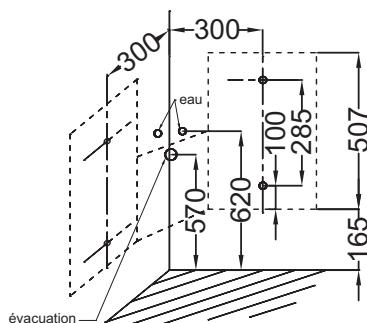

Caractéristiques techniques

- Dimensions : 67,90 x 48 x 50,70 cm
- Matériau : Laque
- Rangement : 2 portes à fermeture progressive
- Poids : 12 kg
- Type d'installation : Suspendu
- ROBINETTERIE RECOMMANDÉE : Robinetterie Aleo, une gamme design très accessible

Produits requis

- 18582W, E4710

Produits liés

- 4071K-L, EB893G

Dessin technique

Descriptif CCTP : Meuble d'angle sous lavabo d'angle 68 cm. EB864. Collection : ODÉON UP. Dimensions : 67,90 x 48 x 50,70 cm. Poids : 12 kg. Matériau : Laque. Type d'installation : Suspendu. Rangement : 2 portes à fermeture progressive. ROBINETTERIE RECOMMANDÉE : Robinetterie Aleo, une gamme design très accessible.