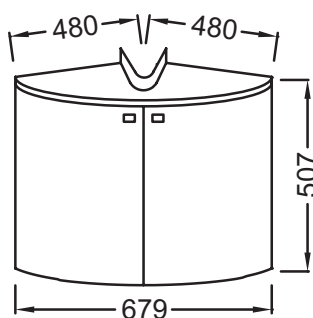

Caractéristiques techniques

- Dimensions : 67,90 x 48 x 50,70 cm
- Matériau : Laque
- Rangement : 2 portes à fermeture progressive
- Poids : 12 kg
- Type d'installation : Suspendu
- ROBINETTERIE RECOMMANDÉE : Robinetterie Aleo, une gamme design très accessible

Produits requis

- 18582W, E4710

Produits liés

- 4071K-L, EB893G

Dessin technique

Descriptif CCTP : Meuble d'angle sous lavabo d'angle 68 cm. EB864. Collection : ODÉON UP. Dimensions : 67,90 x 48 x 50,70 cm. Poids : 12 kg. Matériau : Laque. Type d'installation : Suspendu. Rangement : 2 portes à fermeture progressive. ROBINETTERIE RECOMMANDÉE : Robinetterie Aleo, une gamme design très accessible.