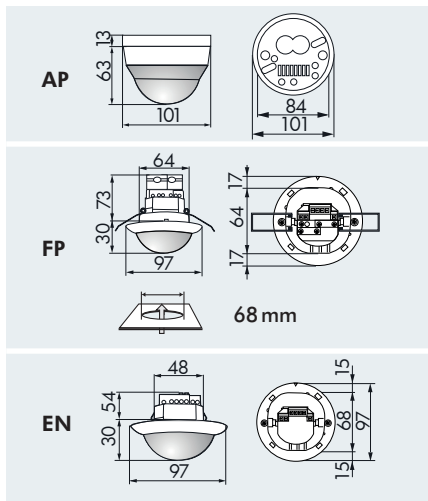

LUXOMAT® PD4-M-2C-C-AP/-FP/-EN

Pour la surveillance de
plages de détection étroites

AP

FP

EN

CARACTERISTIQUES TECHNIQUES

- 230V~ ±10%
- 360°
- transversale Ø 40,00 m
radiale Ø 20,00 m
- AP = IP54; FP/EN = IP20 / Classe II / CE
- AP Ø 101 x H 76 mm
FP Ø 97 x H 103 mm
EN Ø 97 x H 84 mm
- 25°C à +50°C
- Boîtier qualité supérieure, PC UV-résistant
- IR-PD-2C, IR-PD-Mini
- Canal 1 (commande de l'éclairage)**
- 2300 W, cosφ = 1; 1150 VA, cosφ = 0,5
- 15 sec. - 30 min. ou impulsion
- 10 - 2000 Lux
- Canal 2 (commande des auxiliaires)**
- Contact sec, type NO, 3A, 230 V, cosφ = 1
- Impulsion d'alarme, impulsion ou 5 - 120 min.

INFORMATIONS PRODUITS

- Détecteur de présence pour l'intérieur à télécommande LUXOMAT® PD4-M-2C-C en exécution Maître pour montage apparent, en saillie au plafond et encastré pour la surveillance de plage de détection étroites particulièrement pour couloirs
- Deux canaux de commutation, l'un pour l'éclairage, l'autre libre de potentiel pour la commande de CVC (Chauffage, Ventilation, Climatisation)
- Extension économique de la zone de détection avec des détecteurs de présence Esclaves
- De nombreux programmes par la télécommande LUXOMAT® IR-PD
- **Domaines d'application:** éclairage de corridors/couloirs
- **Attention:** les détecteurs qui ont été livrés avant 2011, doivent être programmés avec la télécommande IR-PD (p. 112).

- 1 ■ Approche du détecteur de face
- 2 ■ Approche du détecteur en biais

ACCESSOIRE (EN OPTION)

<p>IR-PD-2C</p> <p>(à commander séparément)</p>	<p>IR-PD-Mini</p> <p>(à commander séparément)</p>	<p>Panier de protection</p>	<p>Bras mural pour PD4-C-AP (également adapté à PD2-/PD4-AP)</p>	<p>AP-Socle IP65</p>	<p> Obturateurs voir page 90!</p> <p> Filtre Anti Arc voir page 90!</p> <p> Esclaves PD4-S-C voir page 77!</p>
---	---	-----------------------------	--	----------------------	--