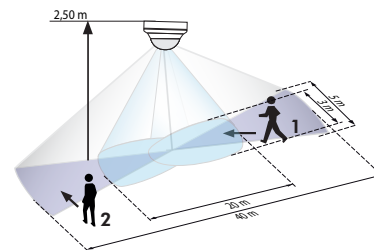

LUXOMAT® PD4-M-2C-C-AP/-FP/-EN

Pour la surveillance de
plages de détection étroites

AP

FP

EN

CARACTERISTIQUES TECHNIQUES

- 230V~ ±10%
- 360°
- transversale Ø 40,00 m
radiale Ø 20,00 m
- AP = IP54; FP/EN = IP20 / Classe II / CE
- AP Ø 101 x H 76 mm
FP Ø 97 x H 103 mm
EN Ø 97 x H 84 mm
- 25°C à +50°C
- Boîtier qualité supérieure, PC UV-résistant
- IR-PD-2C, IR-PD-Mini
- Canal 1 (commande de l'éclairage)**
- 2300 W, cosφ = 1; 1150 VA, cosφ = 0,5
- 15 sec. - 30 min. ou impulsion
- 10 - 2000 Lux
- Canal 2 (commande des auxiliaires)**
- Contact sec, type NO, 3A, 230 V, cosφ = 1
- Impulsion d'alarme, impulsion ou 5 - 120 min.

INFORMATIONS PRODUITS

- Détecteur de présence pour l'intérieur à télécommande LUXOMAT® PD4-M-2C-C en exécution Maître pour montage apparent, en saillie au plafond et encastré pour la surveillance de plage de détection étroites particulièrement pour couloirs
- Deux canaux de commutation, l'un pour l'éclairage, l'autre libre de potentiel pour la commande de CVC (Chauffage, Ventilation, Climatisation)
- Extension économique de la zone de détection avec des détecteurs de présence Esclaves
- De nombreux programmes par la télécommande LUXOMAT® IR-PD
- **Domaines d'application:** éclairage de corridors/couloirs
- **Attention:** les détecteurs qui ont été livrés avant 2011, doivent être programmés avec la télécommande IR-PD (p. 112).