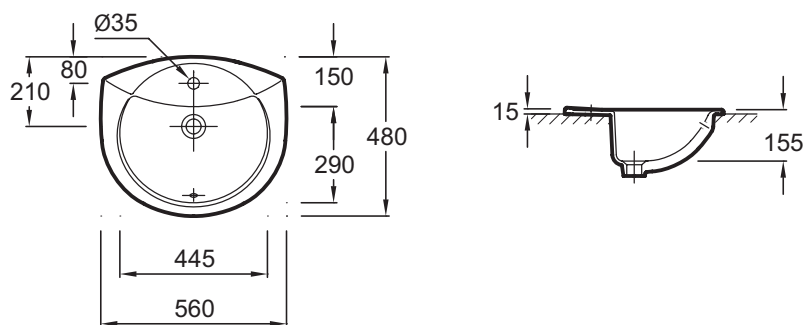

E1061

Collection : ODÉON

Couleur* :

00 - Blanc

Principaux atouts :

Caractéristiques techniques

- Dimensions : 56 x 48 cm
- Matériau : Céramique
- Percement et pré-perçement robinetterie : Percé 1 trou
- Poids : 9,4 kg
- Type d'installation : Encastré par-dessus

Dessin technique

Description : Vasque à encastrer par-dessus 56 x 48 cm. E1061. Collection : ODÉON. Dimensions : 56 x 48 cm. Poids : 9,4 kg. Matériau : Céramique. Type d'installation : Encastré par-dessus. Percement et pré-perçement robinetterie : Percé 1 trou.