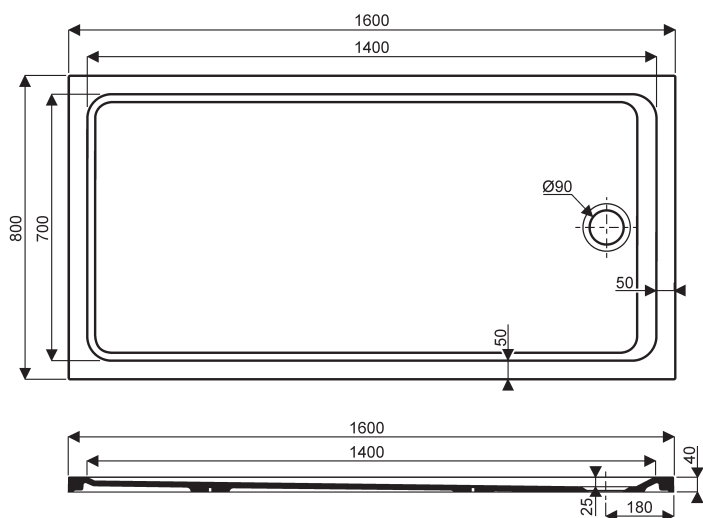

000352 00 017 Bonde de douche SPEED'O, grand débit, capot chromé, sortie horizontale Ø40.

000969 00 xxx

INFORMATION TECHNIQUE

Date : décembre 2014

N° : LSB 432 - AS

Page : 2/3

RECEVEURS EXTRA-PLATS RECTANGULAIRES PRIMA STYLE MARBRES® largeur 80

000961 00 xxx Receveur extra-plat rectangulaire 160 x 80 en MARBRES® à poser ou à encastrer, pour bonde siphon de 90.

000958 00 xxx Receveur extra-plat rectangulaire 140 x 80 en MARBRES® à poser ou à encastrer, pour bonde siphon de 90.

INFORMATION TECHNIQUE

Date : décembre 2014

N° : LSB 431 - AS

Page : 3/3

RECEVEURS EXTRA-PLATS RECTANGULAIRES PRIMA STYLE MARBRES® largeur 80

000956 00 xxx Receveur extra-plat rectangulaire 120 x 80 en MARBRES® à poser ou à encastrer, pour bonde siphonide de 90.

000951 00 xxx Receveur extra-plat rectangulaire 100 x 80 en MARBRES® à poser ou à encastrer, pour bonde siphonide de 90.