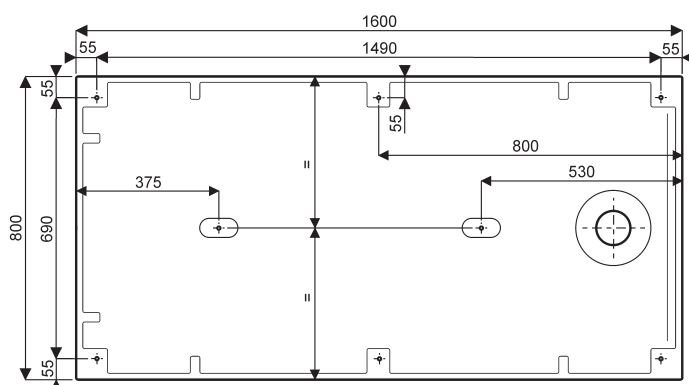

000956 00 xxx Receveur extra-plat rectangulaire 120 x 80

000951 00 xxx Receveur extra-plat rectangulaire 100 x 80

Option :

000277 00 Kit de calage comprenant un jeu de 8 pieds pour receveur PRIMA STYLE MARBREX® à poser ou à encaster.

000352 00 017 Bonde de douche SPEED'O, grand débit, capot chromé, sortie horizontale Ø40.

000969 00 xxx

INFORMATION TECHNIQUE

Date : décembre 2014

N° : LSB 432 - AS

Page : 2/3

RECEVEURS EXTRA-PLATS RECTANGULAIRES PRIMA STYLE MARBRES® largeur 80

000961 00 xxx Receveur extra-plat rectangulaire 160 x 80 en MARBRES® à poser ou à encastrer, pour bonde siphon de 90.

000958 00 xxx Receveur extra-plat rectangulaire 140 x 80 en MARBRES® à poser ou à encastrer, pour bonde siphon de 90.

INFORMATION TECHNIQUE

Date : décembre 2014

N° : LSB 431 - AS

Page : 3/3

RECEVEURS EXTRA-PLATS RECTANGULAIRES PRIMA STYLE MARBRES® largeur 80

000956 00 xxx Receveur extra-plat rectangulaire 120 x 80 en MARBRES® à poser ou à encastrer, pour bonde siphonide de 90.