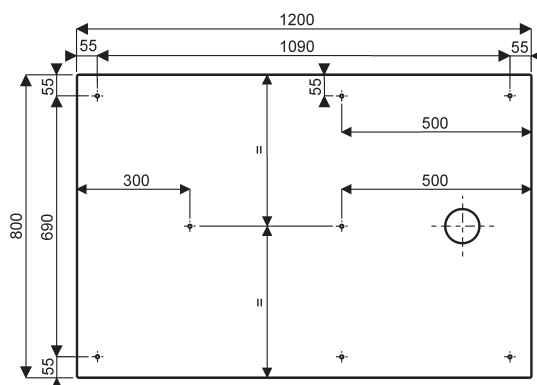

000961 00 xxx Receveur extra-plat rectangulaire 160 x 80 en MARBRES® à poser ou à encastrer, pour bonde siphon de 90.

000958 00 xxx Receveur extra-plat rectangulaire 140 x 80 en MARBRES® à poser ou à encastrer, pour bonde siphon de 90.

INFORMATION TECHNIQUE

Date : décembre 2014

N° : LSB 431 - AS

Page : 3/3

RECEVEURS EXTRA-PLATS RECTANGULAIRES PRIMA STYLE MARBRES® largeur 80

000956 00 xxx Receveur extra-plat rectangulaire 120 x 80 en MARBRES® à poser ou à encastrer, pour bonde siphonide de 90.

000951 00 xxx Receveur extra-plat rectangulaire 100 x 80 en MARBRES® à poser ou à encastrer, pour bonde siphonide de 90.