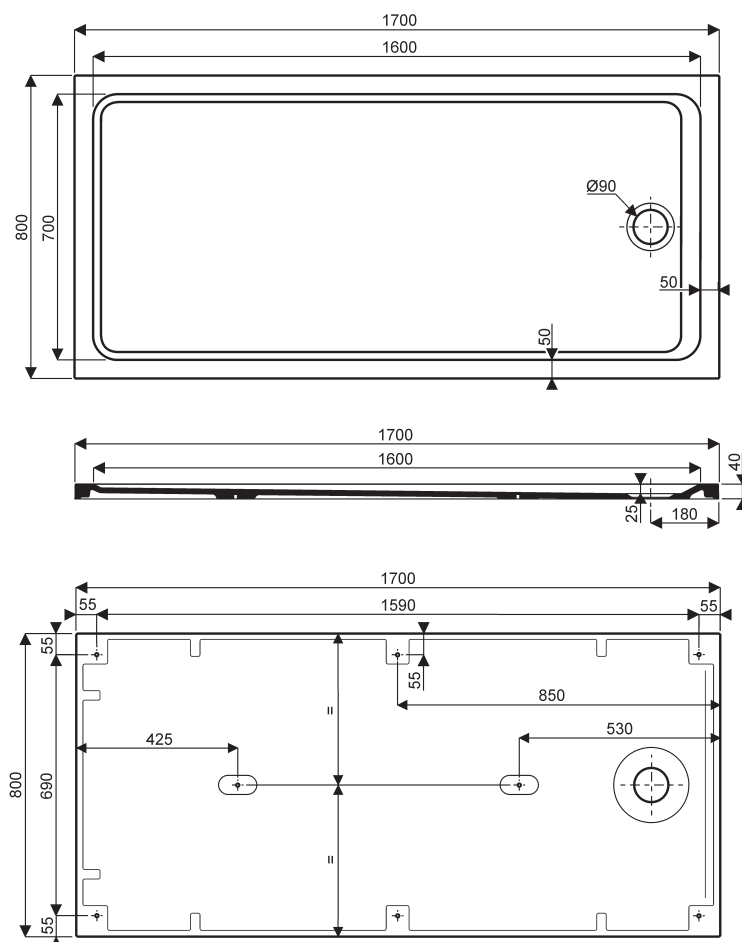

PRIMA style rectangulaire

000969 00 xxx Receveur extra-plat rectangulaire 170 x 80 en MARBREX® à poser ou à encaster, pour bonde siphonée de 90.

000961 00 xxx Receveur extra-plat rectangulaire 160 x 80

000958 00 xxx Receveur extra-plat rectangulaire 140 x 80

000956 00 xxx Receveur extra-plat rectangulaire 120 x 80

000951 00 xxx Receveur extra-plat rectangulaire 100 x 80

Option :

000277 00 Kit de calage comprenant un jeu de 8 pieds pour receveur PRIMA STYLE MARBREX® à poser ou à encaster.

000352 00 017 Bonde de douche SPEED'O, grand débit, capot chromé, sortie horizontale Ø40.

000969 00 xxx

INFORMATION TECHNIQUE

Date : décembre 2014

N° : LSB 432 - AS

Page : 2/3

RECEVEURS EXTRA-PLATS RECTANGULAIRES PRIMA STYLE MARBRES® largeur 80

000961 00 xxx Receveur extra-plat rectangulaire 160 x 80 en MARBRES® à poser ou à encastrer, pour bonde siphon de 90.

000958 00 xxx Receveur extra-plat rectangulaire 140 x 80 en MARBRES® à poser ou à encastrer, pour bonde siphon de 90.