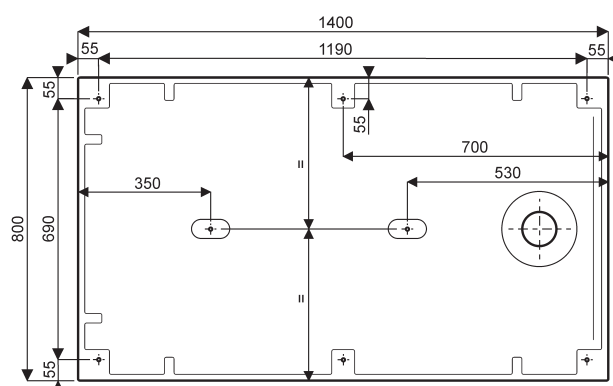

000352 00 017 Bonde de douche SPEED'O, grand débit, capot chromé, sortie horizontale Ø40.

000969 00 xxx

INFORMATION TECHNIQUE

Date : décembre 2014

N° : LSB 432 - AS

Page : 2/3

RECEVEURS EXTRA-PLATS RECTANGULAIRES PRIMA STYLE MARBRES® largeur 80

000961 00 xxx Receveur extra-plat rectangulaire 160 x 80 en MARBRES® à poser ou à encastrer, pour bonde siphon de 90.

000958 00 xxx Receveur extra-plat rectangulaire 140 x 80 en MARBRES® à poser ou à encastrer, pour bonde siphon de 90.

INFORMATION TECHNIQUE

Date : décembre 2014

N° : LSB 431 - AS

Page : 3/3

RECEVEURS EXTRA-PLATS RECTANGULAIRES PRIMA STYLE MARBRES® largeur 80

000956 00 xxx Receveur extra-plat rectangulaire 120 x 80 en MARBRES® à poser ou à encastrer, pour bonde siphonide de 90.

000951 00 xxx Receveur extra-plat rectangulaire 100 x 80 en MARBRES® à poser ou à encastrer, pour bonde siphonide de 90.