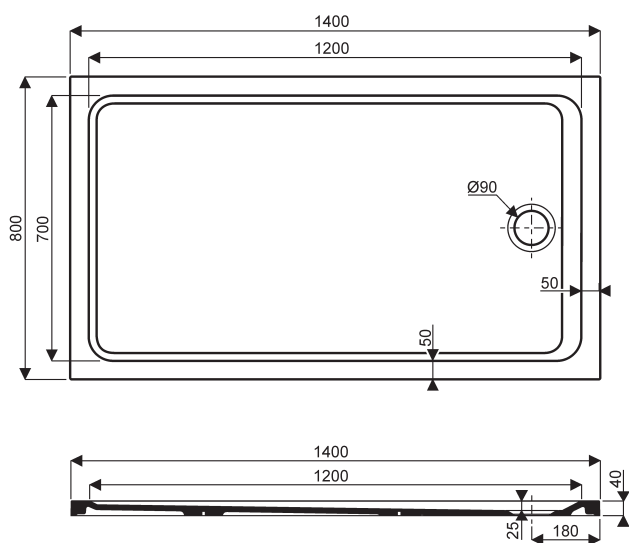

000352 00 017 Bonde de douche SPEED'O, grand débit, capot chromé, sortie horizontale Ø40.

000969 00 xxx

INFORMATION TECHNIQUE

Date : décembre 2014

N° : LSB 432 - AS

Page : 2/3

RECEVEURS EXTRA-PLATS RECTANGULAIRES PRIMA STYLE MARBRES® largeur 80

000961 00 xxx Receveur extra-plat rectangulaire 160 x 80 en MARBRES® à poser ou à encastrer, pour bonde siphon de 90.

000958 00 xxx Receveur extra-plat rectangulaire 140 x 80 en MARBRES® à poser ou à encastrer, pour bonde siphon de 90.

INFORMATION TECHNIQUE

Date : décembre 2014

N° : LSB 431 - AS

Page : 3/3

RECEVEURS EXTRA-PLATS RECTANGULAIRES PRIMA STYLE MARBRES® largeur 80

000956 00 xxx Receveur extra-plat rectangulaire 120 x 80 en MARBRES® à poser ou à encastrer, pour bonde siphonide de 90.

000951 00 xxx Receveur extra-plat rectangulaire 100 x 80 en MARBRES® à poser ou à encastrer, pour bonde siphonide de 90.