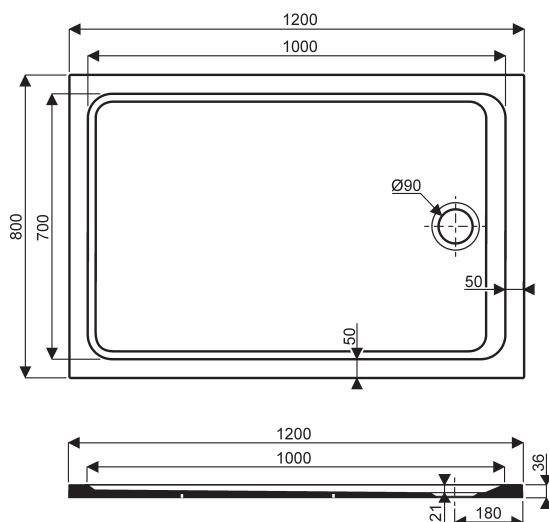

000352 00 017 Bonde de douche SPEED'O, grand débit, capot chromé, sortie horizontale Ø40.

000969 00 xxx

INFORMATION TECHNIQUE

Date : décembre 2014

N° : LSB 432 - AS

Page : 2/3

RECEVEURS EXTRA-PLATS RECTANGULAIRES PRIMA STYLE MARBRES® largeur 80

000961 00 xxx Receveur extra-plat rectangulaire 160 x 80 en MARBRES® à poser ou à encastrer, pour bonde siphon de 90.

000958 00 xxx Receveur extra-plat rectangulaire 140 x 80 en MARBRES® à poser ou à encastrer, pour bonde siphon de 90.

INFORMATION TECHNIQUE

Date : décembre 2014

N° : LSB 431 - AS

Page : 3/3

RECEVEURS EXTRA-PLATS RECTANGULAIRES PRIMA STYLE MARBRES® largeur 80

000956 00 xxx Receveur extra-plat rectangulaire 120 x 80 en MARBRES® à poser ou à encastrer, pour bonde siphonide de 90.

000951 00 xxx Receveur extra-plat rectangulaire 100 x 80 en MARBRES® à poser ou à encastrer, pour bonde siphonide de 90.