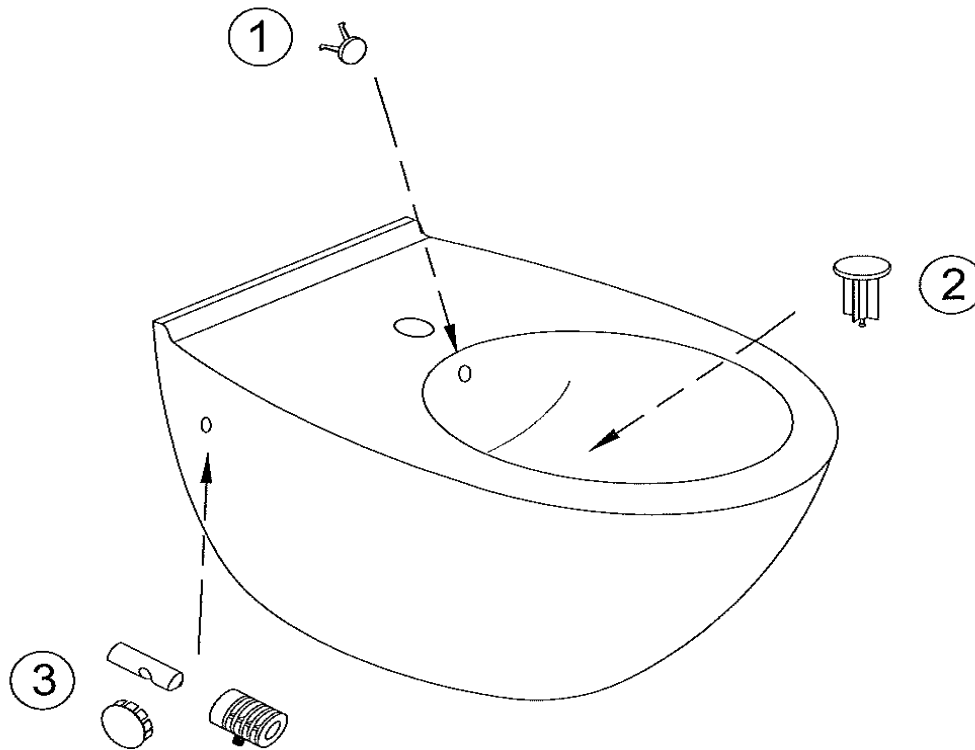

PRESQU'ILE E4441

Désignations	Références	PPHT *
1 Cache trop-plein chromé	E4061-CP	3,96 €
2 Clapet de bonde céramique	E78261-00	48,40 €
3 Kit de fixations	E5534-CP	45,00 €

* PPHT - Prix Public indicatif HT 2014
 Les pièces détachées sont à commander auprès de votre distributeur