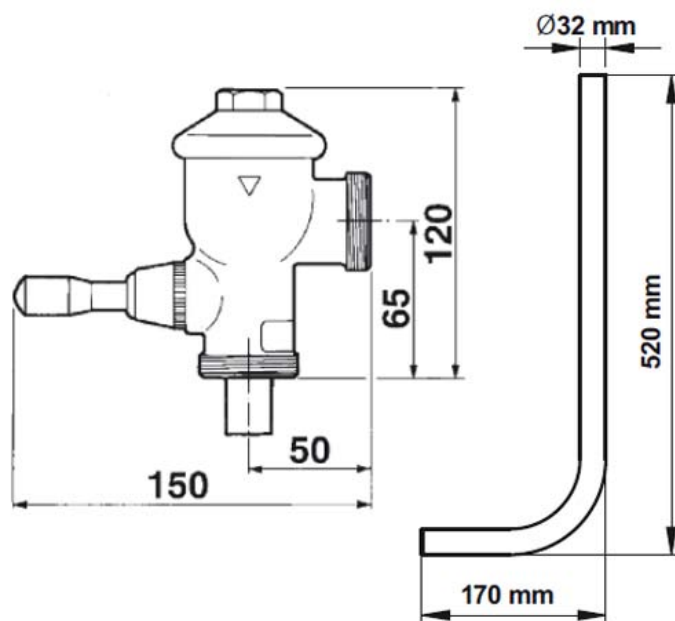

Gamme : Robinet temporisé pour chasse

Réf : 12916 - Kit PRESTO Eyrem

> Pression d'utilisation recommandée :

- 1 à 5 bars

> Volume chasse :

- 6 à 9 l, ajustable par action sur le robinet d'arrêt
- Dispositif anti-coup de bélier

> Durée d'écoulement :

- 7 à 9 secondes

> Fonctionnement :

- Par simple action sur la manette omnidirectionnelle (déclenchement souple)

> Alimentation hydraulique :

- Arrivée : équerre mâle G 1"1/4 (33x42)
- Sortie : mâle G 1"1/4 (33x42) pour tube de chasse Ø 32 mm

> Livré avec :

- 1 Robinet d'arrêt à boisseau sphérique
- 1 Raccord de départ et 1 tube coudé chromé
- 1 Collier de fixation et 1 nez de jonction

> Normes / Agréments :

- Corps en laiton conforme aux normes NF EN1982/ NF EN 12164 / NF EN 12165
- Traitement de surface Nickel-Chrome selon NF EN12540
- Résistance au brouillard salin neutre (NSS) : 200 h selon NF ISO 9227