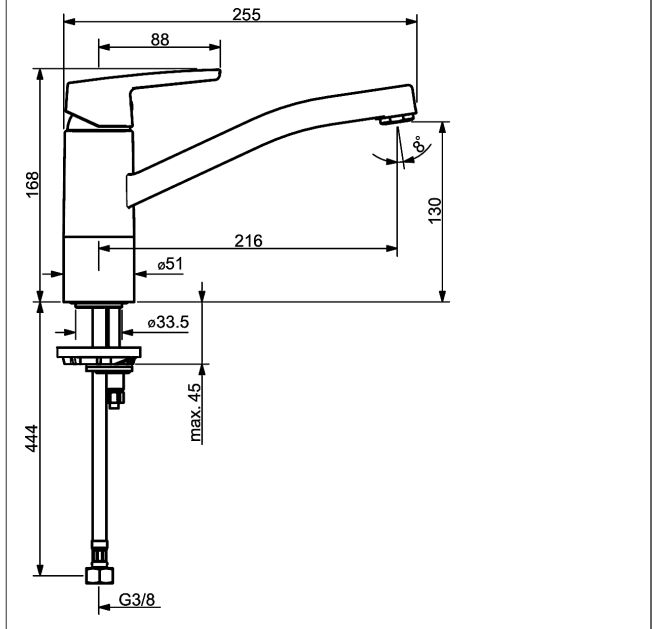

P-IX* (homologation en cours)
Débit: 12 l/min, mesuré à 3 bars de pression dynamique

- Corps de robinet : laiton résistant à la dézincification (MS 63)
- Levier
- (-) Marquage C+F
- Mousseur
- Kit de fixation express
- Raccordement par flexibles armés G 3/8 (-) Autorisation DVGW W270
- Montage pour plans de travail jusqu'à 45 mm

Bec d'écoulement: Bec d'écoulement rotatif 120° (réglage d'usine) mais possibilité à 60° - butée amovible
Saillie: 216 mm

Hansa Classic cartouche 3.5

Référence Article: 59913075

Quantité: 1

- (-) Disques céramique avec dépôt de graisse intégrés
- (-) Limiteur de température réglable
- (-) limiteur de débit réglable jusqu'à environ 6 l/mn

Hansa Classic cartouche 3.5

Référence Article: 59913075

Quantité: 1

- (-) Disques céramique avec dépôt de graisse intégrés
- (-) Limiteur de température réglable
- (-) limiteur de débit réglable jusqu'à environ 6 l/mn

Variante	Référence Article
chromé	5148229300676 

Visuel produit

Schéma

Schéma