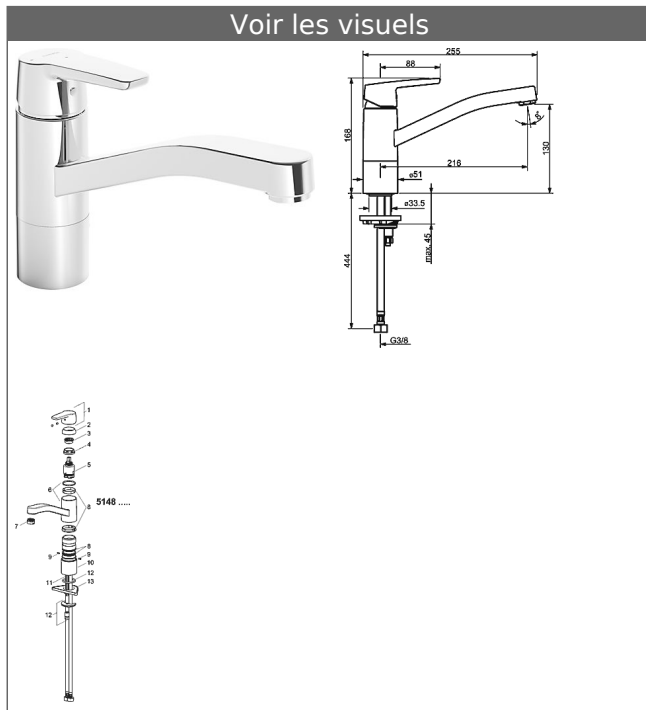

HANSAPOLO

Mitigeur d'évier monocommande, DN 15

variante pour une économie d'énergie supplémentaire

Description

HANSAPOLO
Mitigeur d'évier monocommande, DN 15
variante pour une économie d'énergie supplémentaire

P-IX* (homologation en cours)
Débit: 12 l/min, mesuré à 3 bars de pression dynamique

- Corps de robinet : laiton résistant à la dézincification (MS 63)
- Levier
- (-) Marquage C+F
- Mousseur
- Kit de fixation express
- Raccordement par flexibles armés G 3/8 (-) Autorisation DVGW W270
- Montage pour plans de travail jusqu'à 45 mm

Bec d'écoulement: Bec d'écoulement rotatif 120° (réglage d'usine) mais possibilité à 60° - butée amovible
Saillie: 216 mm

Hansa Classic cartouche 3.5

Référence Article: 59913075

Quantité: 1

- (-) Disques céramique avec dépôt de graisse intégrés
- (-) Limiteur de température réglable
- (-) limiteur de débit réglable jusqu'à environ 6 l/mn

Hansa Classic cartouche 3.5

Référence Article: 59913075

Quantité: 1

- (-) Disques céramique avec dépôt de graisse intégrés
- (-) Limiteur de température réglable
- (-) limiteur de débit réglable jusqu'à environ 6 l/mn