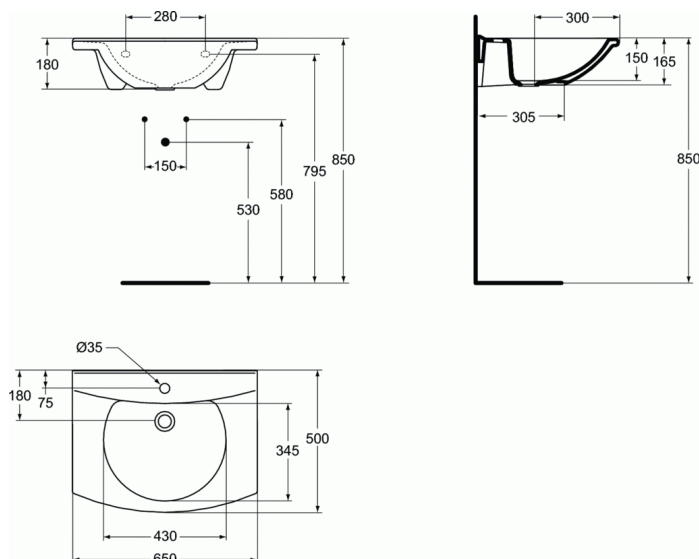

**LAVABO****Bonde à grille laiton H. 80 mm****Bonde à grille laiton H. 80 mm**

Avec trop-plein

En grès fin. Autoportant

Percé un trou central pour la robinetterie

Poids 15 kg

Conforme à la loi du 11/02/2005 sur l'accessibilité