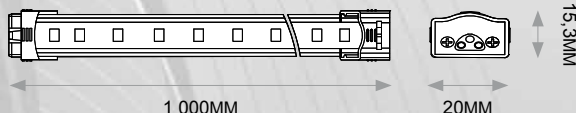

CORDON

CORDON ALIMENTATION P54

CORDON PROLONGATEUR IP54

RÉGLETTTE 100CM - 12 WATTS

POIDS	260G
CONDITIONNEMENT	60PCS
POIDS CARTON	16,8KG