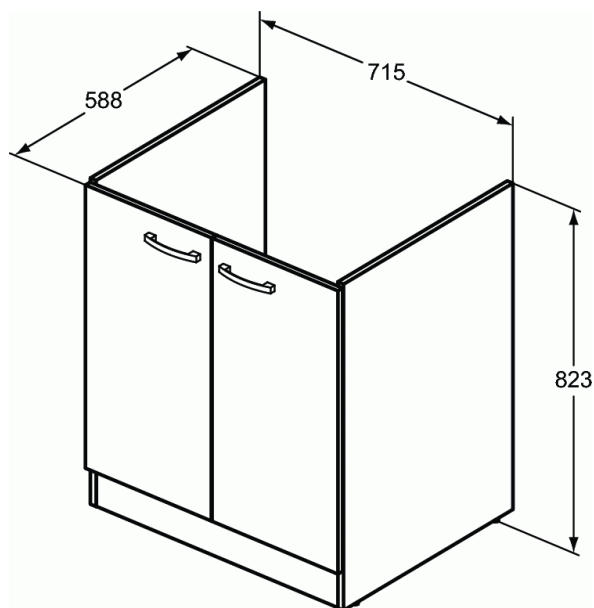

LAGO

Lago meuble pour bac à laver 75 cm

Lago meuble pour bac à laver 75 cm

Meuble 2 portes.

Panneau de particules 18 mm hydrofuge V100. Structure métal. Laqué blanc.

73 x 59 x (H) 81 cm

Avec planche à laver - réf. J3247EC

Poids : 30 kg

FINITIONS*

* =

NORMES ET ENVIRONNEMENT