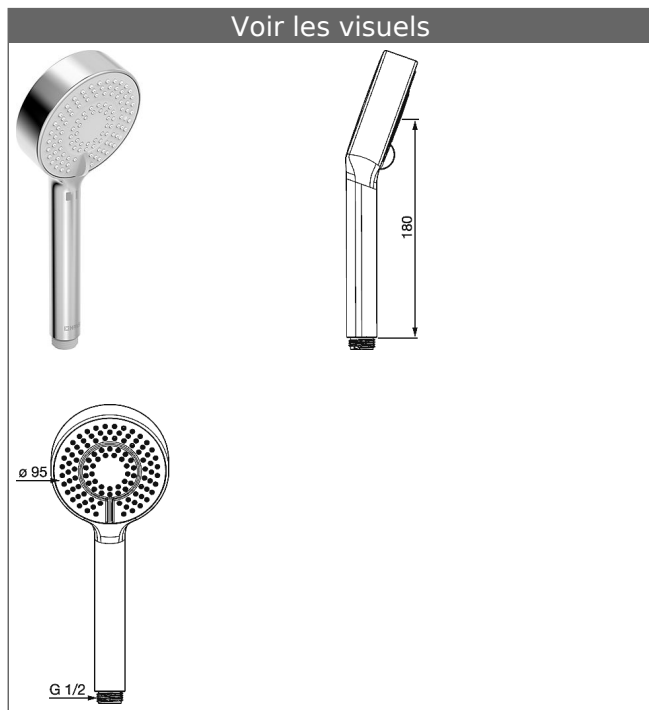

## HANSABASICJET

### Douchette à main 3 jets

Ø 95 mm

Voir les visuels

Description

HANSABASICJET  
Douchette à main 3 jets  
Ø 95 mm

{P-IX 29122/IC}  
Débit: 14 l/min, mesuré à 3 bars de pression dynamique

- Douchette à main en ABS
- (-) Relaxant
- (-) Rafraichissant
- (-) EcoFlow
- Raccord flexible G 1/2

Variante	Référence Article	
chromé	44630300	

Visuel produit

Schéma

Schéma

Produits complémentaires

Visuel:	Description:	Référence Article:
	<p><b>HANSA</b> Flexible de douche</p>	<p>chromée, longueur 150 mm 44460500</p>
	<p><b>HANSABASICJET</b> barre de douche 920 mm sans douchette</p>	<p>chromé 44700300</p>
	<p><b>HANSABASICJET</b> barre de douche 720 mm sans douchette</p>	<p>chromé 44710300</p>