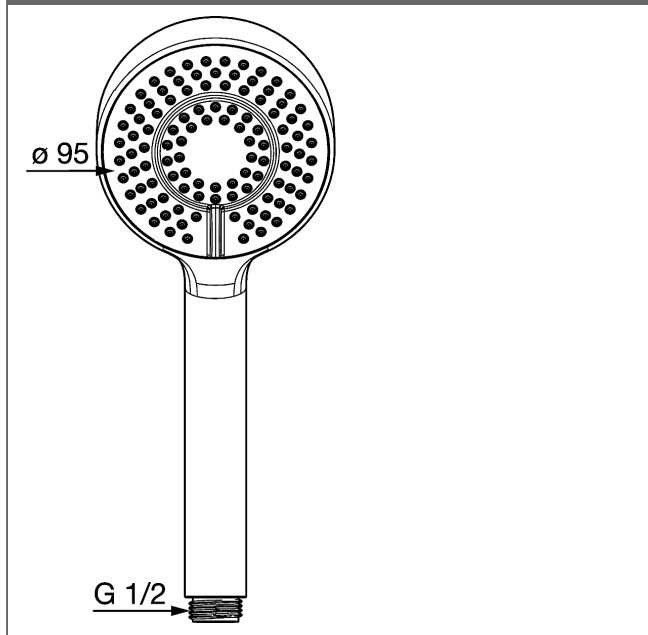

### Douchette à main 3 jets

Ø 95 mm

Voir les visuels

Description

HANSABASICJET  
Douchette à main 3 jets  
Ø 95 mm

{P-IX 29122/IC}  
Débit: 14 l/min, mesuré à 3 bars de pression dynamique

- Douchette à main en ABS
- (-) Relaxant
- (-) Rafraichissant
- (-) EcoFlow
- Raccord flexible G 1/2

Variante	Référence Article	
chromé	44630300	

Visuel produit

Schéma

Schéma

Produits complémentaires

Visuel:	Description:	Référence Article:
	<p><b>HANSA</b> Flexible de douche</p>	<p>chromée, longueur 150 mm 44460500</p>
	<p><b>HANSABASICJET</b> barre de douche 920 mm sans douchette</p>	<p>chromé 44700300</p>
	<p><b>HANSABASICJET</b> barre de douche 720 mm sans douchette</p>	<p>chromé 44710300</p>