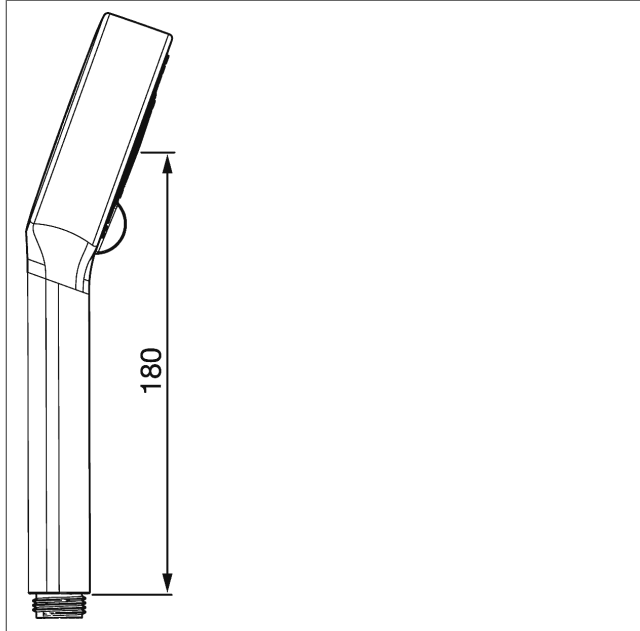

### Douchette à main 3 jets

Ø 95 mm

Voir les visuels

Description

HANSABASICJET  
Douchette à main 3 jets  
Ø 95 mm

{P-IX 29122/IC}  
Débit: 14 l/min, mesuré à 3 bars de pression dynamique

- Douchette à main en ABS
- (-) Relaxant
- (-) Rafraichissant
- (-) EcoFlow
- Raccord flexible G 1/2

Variante	Référence Article	
chromé	44630300	

Visuel produit

Schéma

Schéma

Produits complémentaires

Visuel:	Description:	Référence Article:
	<p><b>HANSA</b> Flexible de douche</p>	<p>chromée, longueur 150 mm 44460500</p>
	<p><b>HANSABASICJET</b> barre de douche 920 mm sans douchette</p>	<p>chromé 44700300</p>
	<p><b>HANSABASICJET</b> barre de douche 720 mm sans douchette</p>	<p>chromé 44710300</p>