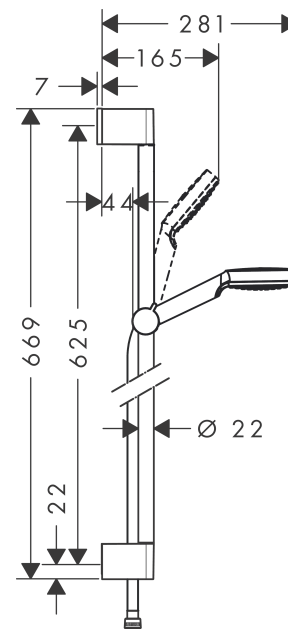

Crometta

Set 1jet / Unica'Croma 0,65m

Surfaces: **blanc/chromé** Numéro d'article: **26533400**

Description

Caractéristiques

- comprenant : douchette, barre de douche, flexible de douche, curseur
- jet Rain
- diamètre: 100 mm
- écrou tournant côté douchette évitant la torsion du flexible
- l'angle d'inclinaison coulissant peut être ajusté sur 45°
- curseur de douche entièrement chromé
- débit: 14 l/min sous 3 bars de pression
- barre de 22 mm de large
- supports muraux chromés synthétique

Détails de l'article

GTIN

4011097792040

Technologie

Photo du produit

Plan géométral

Schéma d'écoulement

Les valeurs de consommation ont été mesurées dans la pratique, avec les robinetteries correspondantes (thermostat/mélangeur/vanne sous crépi)

Crometta
Set 1jet / Unica'Croma 0,65m
 Surfaces: **blanc/chromé** Numéro d'article: **26533400**

Exemple de montage