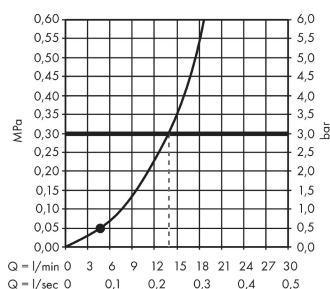

Crometta

Set 1jet / Unica'Croma 0,65m

Surfaces: **blanc/chromé** Numéro d'article: **26533400**

Description

Caractéristiques

- comprenant : douchette, barre de douche, flexible de douche, curseur
- jet Rain
- diamètre: 100 mm
- écrou tournant côté douchette évitant la torsion du flexible
- l'angle d'inclinaison coulissant peut être ajusté sur 45°
- curseur de douche entièrement chromé
- débit: 14 l/min sous 3 bars de pression
- barre de 22 mm de large
- supports muraux chromés synthétique

Détails de l'article

GTIN

4011097792040

Technologie

Photo du produit

Plan géométral

Schéma d'écoulement

Les valeurs de consommation ont été mesurées dans la pratique, avec les robinetteries correspondantes (thermostat/mélangeur/vanne sous crépi)