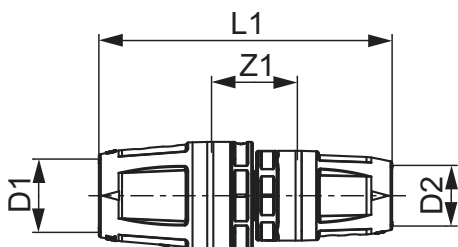

**Manchon réduit TECElogo-Push PPSU**

Code d'article: 8710616

Dimension: 20 x 16

Matériel: PPSU

U. liv. 1: 10 Pcs.

U. liv. 2: 80 Pcs.

Description:

Raccord à emboîter. Pour les installations d'eau potable et de chauffage.

Distribution des données:

	Manchon réduit TECElogo-Push, diamètre 20 x 16, PPSU
Groupe de marchandises:	820
Groupe de produits:	1008200030

Schémas cotés:

Dimension: 20 x 16

Z1: 24

L1: 82