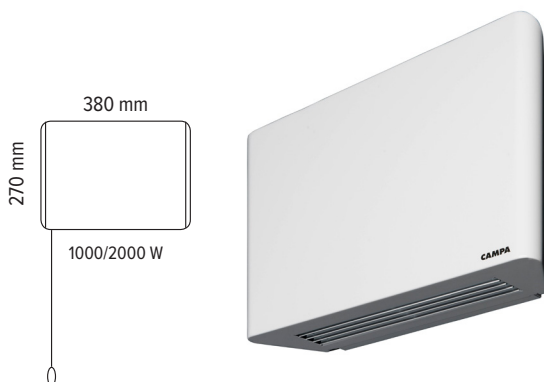

PERFORMANCE ET CONFORT D'UTILISATION

- 1 Façade auto-rayonnante en acier de forte épaisseur pour une chaleur douce et ultra homogène.
 - 2 Élément rayonnant interne à haute émissivité.
 - 3 Soufflerie efficace et très discrète qui diffuse la chaleur dans la pièce.
 - 4 Commande ultra-simple et intuitive (brevet Campa) avec affichage rétroéclairé de la température choisie.
 - 5 Fonctions intelligentes à économies d'énergie et programmation intégrée.
- Barres de séchage ergonomiques, pour une pose facile de vos serviettes.

Iséo soufflant 1000/2000w

Interrupteur Blanc ISEOI20BCPB
Minuterie Blanc ISEOM20BCPB
Épaisseur 125 mm

Iséo soufflant n'est pas compatible avec Smart ECOcontrol

Iséo Bains 1200w

Rayonnant 400 W
Soufflant 800 W
Épaisseur avec barre 161 mm