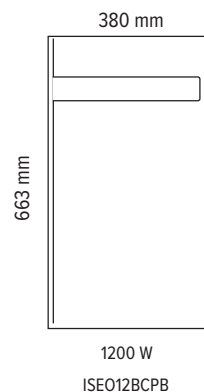

Iséo soufflant 1000/2000w

Interrupteur Blanc ISEOI20BCPB
Minuterie Blanc ISEOM20BCPB
Épaisseur 125 mm

Iséo soufflant n'est pas compatible avec Smart ECOcontrol

Iséo Bains 1200w

Rayonnant 400 W
Soufflant 800 W
Épaisseur avec barre 161 mm