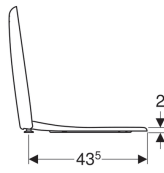

**Abattant WC Geberit Prima, fixation par le haut**

Exemple d'image

**Caractéristiques**

- Couvercle d'abattant recouvrant

**Caractéristiques techniques**

Matériau | Duroplast

N° de réf.	Couleur / surface	Fermeture ralentie	Fixation	Matériau de charnière
00046300000	Blanc	Non	Par le haut	Laiton chromé
00016300000	Blanc	Oui	Par le haut	Laiton chromé