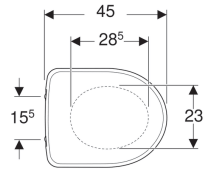

**Abattant WC Geberit Prima, fixation par le haut**

Exemple d'image

**Caractéristiques**

- Couvercle d'abattant recouvrant

**Caractéristiques techniques**

Matériau | Duroplast

N° de réf.	Couleur / surface	Fermeture ralentie	Fixation	Matériau de charnière
00046300000	Blanc	Non	Par le haut	Laiton chromé
00016300000	Blanc	Oui	Par le haut	Laiton chromé