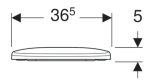

**Abattant WC Geberit Prima, fixation par le haut**

Exemple d'image

**Caractéristiques**

- Couvercle d'abattant recouvrant

**Caractéristiques techniques**

Matériau | Duroplast

N° de réf.	Couleur / surface	Fermeture ralentie	Fixation	Matériau de charnière
00046300000	Blanc	Non	Par le haut	Laiton chromé
00016300000	Blanc	Oui	Par le haut	Laiton chromé