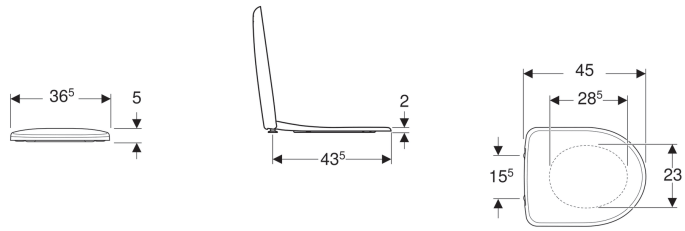

Abattant WC Geberit Prima, fixation par le bas

Exemple d'image

Caractéristiques

- Couverture d'abattant recouvrant

Caractéristiques techniques

Matériau | Duroplast

N° de réf.	Couleur / surface	Fermeture ralentie	Fixation	Matériau de charnière
00047300000	Blanc	Non	Par le bas	Acier inoxydable