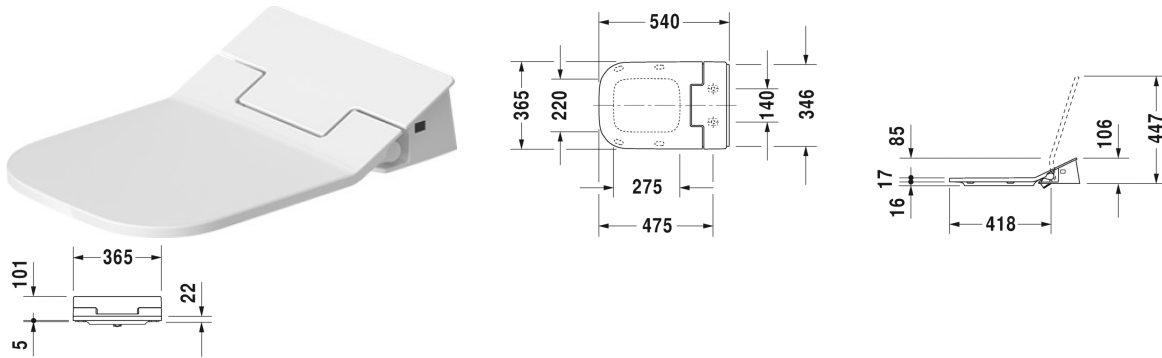

**SensoWash® Slim Abattant douche SensoWash® Slim pour Happy D.2\* # 611300002304300**

| < 365 mm > |

Abattant douche SensoWash® Slim pour Happy D.2*	Dimension	Poids	Référence
douche rectale, féminine et oscillatoire, la température de l'eau ainsi que la position des buses et l'intensité des jets sont réglables individuellement, avec amortisseur de fermeture, veilleuse de nuit, télécommande incluse, fonction de blocage via la télécommande, douche autonettoyante, interrupteur marche / arrêt, avec raccords cachés, vidange automatique en cas de non-utilisation prolongée, abattant démontable en un seul geste			
<b>Finitions</b>			
00 Blanc			
<b>Variante</b>			
220-240V 50/60Hz, sécurisation alimentation eau selon EN 1717 intégrée, fonction détartrage et pastilles anticalcaire incluses	365 x 540 mm	5,500 kg	611300002304300
<b>Infobox</b>			
Si dureté de l'eau $\geq 2,4$ mmol/l ( $\geq 14^\circ$ dH bzw. $24^\circ$ fH) installer un adoucisseur d'eau.			
<b>Produits assortis</b>			
Cuvette suspendue Duravit Rimless pour SensoWash® rimless, à fond creux, uniquement en combinaison avec SensoWash, éléments de raccordement pour SensoWash avec raccords cachés inclus, système Durafix inclus, UWL classe 1, 365 x 620 mm	365 x 620 mm		255059

*Nos croquis indiquent toutes les dimensions nécessaires, en tenant compte des tolérances standard. Ces dimensions sont indicatives. Les dimensions exactes ne peuvent être prises que sur le produit fini.*