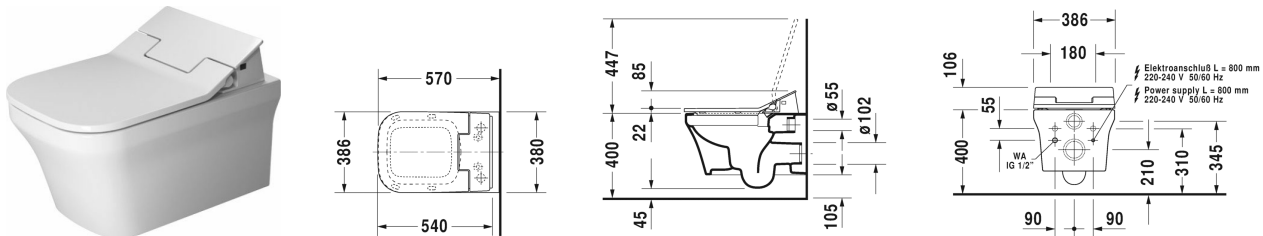

P3 Comforts Cuvette suspendue Duravit Rimless pour SensoWash® # 256159..00 / 256159..00

| < 380 mm > |

| Cuvette suspendue Duravit Rimless pour SensoWash® | Dimension | Poids | Référence |
|--|---------------|-----------|------------|
| rimless, à fond creux, système Durafix inclus, uniquement en combinaison avec SensoWash, éléments de raccordement pour SensoWash avec raccords cachés inclus, UWL classe 1 | | | |
| Finitions | | | |
| 00 Blanc 20 HygieneGlaze (un émail céramique aux propriétés antibactériennes quasi illimitées dans le temps) | | | |
| Variante | | | |
| ◆ 4,5 L | 380 x 570 mm | 24,500 kg | 256159..00 |
| ◆ 4,5 L | 380 x 570 mm | 24,500 kg | 256159..00 |
| Infobox | | | |
| Système Durafix pour fixation invisible inclus dans la livraison | | | |
| Avec le traitement Wondergliss, les lavabos, les WCs, les bidets et les urinoirs conservent leur aspect lisse, beau et propre durant longtemps. Pour les commandes des produits traités Wondergliss, veuillez rajouter "1" à la fin de la référence article. | | | |
| Accessoires pour céramique | | | |
| Fixations pour bidet et cuvette suspendus | Ø 12 x 180 mm | 0,200 kg | 006500 |
| Accessoires | | | |
| Set de raccordement en combinaison avec abattant douche SensoWash, pour panneaux Monolith pour WC de Geberit | | | 100692 |
| Set de raccordement en combinaison avec abattant douche SensoWash, pour bâti-supports H=82-100 cm, avec flexible d'alimentation pour raccordement au réservoir | | | 100730 |
| Set de raccordement en combinaison avec abattant douche SensoWash, pour bâti-supports H=112-115 cm, avec flexible d'alimentation pour raccordement au réservoir | | | 100691 |
| Kit de pré-installation en combinaison avec SensoWash, pour bâti-supports avec consoles horizontales sans pré-installation / flexible d'alimentation pour abattant douche | | | 005072 |
| Set d'isolation acoustique pour cuvette suspendue | | 0,300 kg | 005064 |