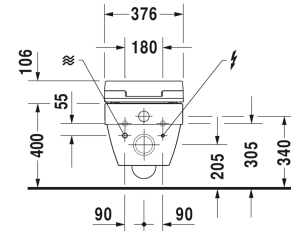

**Vero Air Cuvette suspendue Duravit Rimless pour SensoWash®**  
# 252559..00 / 252559..00

| < 370 mm > |

Cuvette suspendue Duravit Rimless pour SensoWash®	Dimension	Poids	Référence
rimless, à fond creux, système Durafix inclus, UWL classe 1, uniquement en combinaison avec SensoWash, éléments de raccordement pour SensoWash avec raccords cachés inclus			
<b>Finitions</b>			
00 Blanc 20 HygieneGlaze (un émail céramique aux propriétés antibactériennes quasi illimitées dans le temps)			
<b>Variante</b>			
♣ 4,5 L	370 x 570 mm	25,300 kg	252559..00
♣ 4,5 L	370 x 570 mm	25,300 kg	252559..00
Avec le traitement Wondergliss, les lavabos, les WCs, les bidets et les urinoirs conservent leur aspect lisse, beau et propre durant longtemps. Pour les commandes des produits traités Wondergliss, veuillez rajouter "1" à la fin de la référence article.			
<b>Accessoires pour céramique</b>			
Fixations pour bidet et cuvette suspendus	Ø 12 x 180 mm	0,200 kg	006500
<b>Accessoires</b>			
Set de raccordement en combinaison avec abattant douche SensoWash, pour panneaux Monolith pour WC de Geberit			100692
Set de raccordement en combinaison avec abattant douche SensoWash, pour bâti-supports H=82-100 cm, avec flexible d'alimentation pour raccordement au réservoir			100730
Set de raccordement en combinaison avec abattant douche SensoWash, pour bâti-supports H=112-115 cm, avec flexible d'alimentation pour raccordement au réservoir			100691
Kit de pré-installation en combinaison avec SensoWash, pour bâti-supports avec consoles horizontales sans pré-installation / flexible d'alimentation pour abattant douche			005072
Set d'isolation acoustique pour cuvette suspendue		0,300 kg	005064
<b>Produits assortis</b>			

376 x 538 mm

611500

*Nos croquis indiquent toutes les dimensions nécessaires, en tenant compte des tolérances standard. Ces dimensions sont indicatives. Les dimensions exactes ne peuvent être prises que sur le produit fini.*