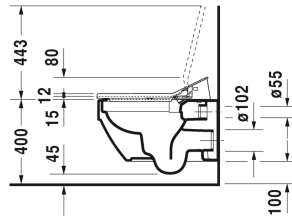

**Vero Air Cuvette suspendue Duravit Rimless pour SensoWash®**  
# 252559..00 / 252559..00

| < 370 mm > |

Cuvette suspendue Duravit Rimless pour SensoWash®	Dimension	Poids	Référence
rimless, à fond creux, système Durafix inclus, UWL classe 1, uniquement en combinaison avec SensoWash, éléments de raccordement pour SensoWash avec raccords cachés inclus			
<b>Finitions</b>			
00 Blanc 20 HygieneGlaze (un émail céramique aux propriétés antibactériennes quasi illimitées dans le temps)			
<b>Variante</b>			
♣ 4,5 L	370 x 570 mm	25,300 kg	252559..00
♣ 4,5 L	370 x 570 mm	25,300 kg	252559..00
Avec le traitement Wondergliss, les lavabos, les WCs, les bidets et les urinoirs conservent leur aspect lisse, beau et propre durant longtemps. Pour les commandes des produits traités Wondergliss, veuillez rajouter "1" à la fin de la référence article.			
<b>Accessoires pour céramique</b>			
Fixations pour bidet et cuvette suspendus	Ø 12 x 180 mm	0,200 kg	006500
<b>Accessoires</b>			
Set de raccordement en combinaison avec abattant douche SensoWash, pour panneaux Monolith pour WC de Geberit			100692
Set de raccordement en combinaison avec abattant douche SensoWash, pour bâti-supports H=82-100 cm, avec flexible d'alimentation pour raccordement au réservoir			100730
Set de raccordement en combinaison avec abattant douche SensoWash, pour bâti-supports H=112-115 cm, avec flexible d'alimentation pour raccordement au réservoir			100691
Kit de pré-installation en combinaison avec SensoWash, pour bâti-supports avec consoles horizontales sans pré-installation / flexible d'alimentation pour abattant douche			005072
Set d'isolation acoustique pour cuvette suspendue		0,300 kg	005064
<b>Produits assortis</b>			

376 x 538 mm

611500

*Nos croquis indiquent toutes les dimensions nécessaires, en tenant compte des tolérances standard. Ces dimensions sont indicatives. Les dimensions exactes ne peuvent être prises que sur le produit fini.*