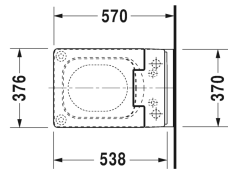

**Vero Air Cuvette suspendue Duravit Rimless pour SensoWash®**  
# 252559..00 / 252559..00

| < 370 mm > |

Cuvette suspendue Duravit Rimless pour SensoWash®	Dimension	Poids	Référence
rimless, à fond creux, système Durafix inclus, UWL classe 1, uniquement en combinaison avec SensoWash, éléments de raccordement pour SensoWash avec raccords cachés inclus			
<b>Finitions</b>			
00 Blanc 20 HygieneGlaze (un émail céramique aux propriétés antibactériennes quasi illimitées dans le temps)			
<b>Variante</b>			
♣ 4,5 L	370 x 570 mm	25,300 kg	252559..00
♣ 4,5 L	370 x 570 mm	25,300 kg	252559..00
Avec le traitement Wondergliss, les lavabos, les WCs, les bidets et les urinoirs conservent leur aspect lisse, beau et propre durant longtemps. Pour les commandes des produits traités Wondergliss, veuillez rajouter "1" à la fin de la référence article.			
<b>Accessoires pour céramique</b>			
Fixations pour bidet et cuvette suspendus	Ø 12 x 180 mm	0,200 kg	006500
<b>Accessoires</b>			
Set de raccordement en combinaison avec abattant douche SensoWash, pour panneaux Monolith pour WC de Geberit			100692
Set de raccordement en combinaison avec abattant douche SensoWash, pour bâti-supports H=82-100 cm, avec flexible d'alimentation pour raccordement au réservoir			100730
Set de raccordement en combinaison avec abattant douche SensoWash, pour bâti-supports H=112-115 cm, avec flexible d'alimentation pour raccordement au réservoir			100691
Kit de pré-installation en combinaison avec SensoWash, pour bâti-supports avec consoles horizontales sans pré-installation / flexible d'alimentation pour abattant douche			005072
Set d'isolation acoustique pour cuvette suspendue		0,300 kg	005064
<b>Produits assortis</b>			

376 x 538 mm

611500

*Nos croquis indiquent toutes les dimensions nécessaires, en tenant compte des tolérances standard. Ces dimensions sont indicatives. Les dimensions exactes ne peuvent être prises que sur le produit fini.*